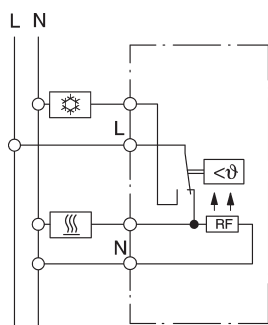

Schaltzeichnung | Wiring diagram

UTE 1031