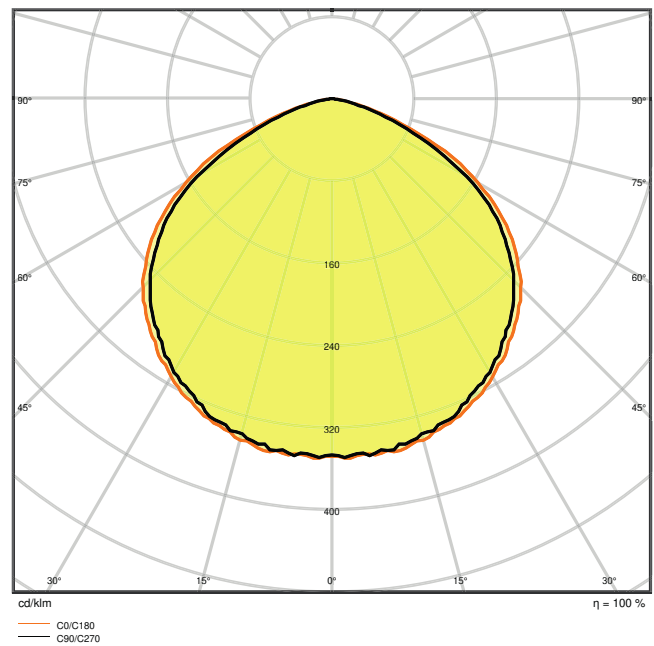

Fotometrische gegevens

Lichtstroom	2700 lm
Lichtstroom efficiëntie	90 lm/W
Kleurtemperatuur	4000 K
Lichtkleur	Koel wit
Kleurweergave-index Ra	≥ 80
Standaardafwijking van kleurproeven	6 sdc _m
Flikkerwaarde Pst LM	-
Stroboscoopeffect waarde SVM	-
Fotobiologische veiligheidsgroep EN62778	RG1
Stralingshoek	120 °

LDC typ cone

LDC typ polar

AFMETINGEN & GEWICHT

Lengte	193,00 mm
Breedte	170,00 mm
Hoogte	39,00 mm
Product gewicht	650,00 g

MATERIALEN & KLEUREN

Kleur van het product	Donkergrijs
Kleur behuizing	Donkergrijs
Body materiaal	Aluminium
Materiaal afdekking	Glas