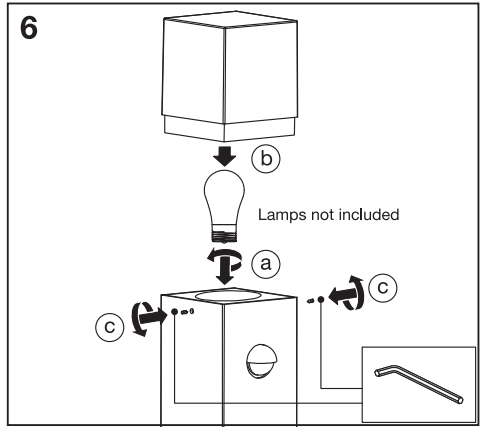

---

**ENDURA® CLASSIC**  
**FIGO SQUARE 49 CM POST SENSOR**

---

Lamps not included

	<b>EAN</b>	<b>W<sub>max.</sub></b>	<b>⊖ (°C)</b>	<b>V~</b>	<b>Hz</b>
<b>ENDURA CLASSIC FIGO SQ 49CM S E27DG</b>	4058075834828	20 (12 LED)	-20...+40	220-240	50/60