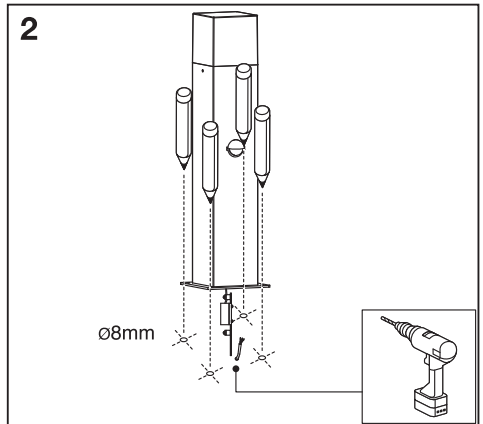

---

**ENDURA® CLASSIC**  
**FIGO SQUARE 49 CM POST SENSOR**

---

Lamps not included

	<b>EAN</b>	<b>W<sub>max.</sub></b>	<b>⊖ (°C)</b>	<b>V~</b>	<b>Hz</b>
<b>ENDURA CLASSIC FIGO SQ 49CM S E27DG</b>	4058075834828	20 (12 LED)	-20...+40	220-240	50/60