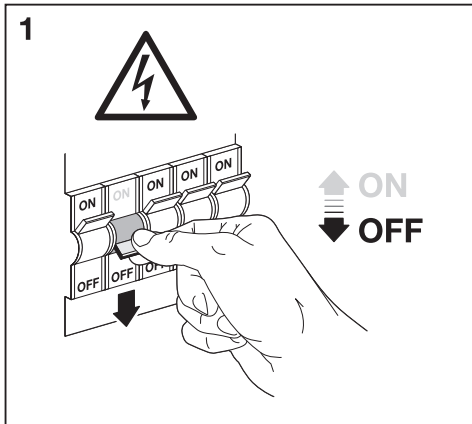

---

**ENDURA® CLASSIC**  
**FIGO SQUARE 49 CM POST SENSOR**

---

Lamps not included

	<b>EAN</b>	<b>W<sub>max.</sub></b>	<b>⊖ (°C)</b>	<b>V~</b>	<b>Hz</b>
<b>ENDURA CLASSIC FIGO SQ 49CM S E27DG</b>	4058075834828	20 (12 LED)	-20...+40	220-240	50/60

Ⓢ Lampen nicht inbegriffen Ⓢ Lamps not included Ⓢ Ampoules non incluses Ⓢ Lampadine non incluse Ⓢ Lámparas no incluidas Ⓢ Lâmpadas não incluídas  
 Ⓢ Οι λάμπες δεν περιλαμβάνονται Ⓢ Lampen niet inbegrepen Ⓢ Lampor ingår ej Ⓢ Lamput eivât sisälly toimitukseen Ⓢ Lamper følger ikke med Ⓢ Pærer ikke inkluderet.  
 Ⓢ Lampy nejsou součástí dodávky Ⓢ Светильник стационарный. Хранить в сухом месте, перед установкой отключить питание. Товар сертифицирован. Не бросать. Лампы в комплект не входят Ⓢ A lámpák nem tartoznak a csomaghoz Ⓢ Lampki nie są częścią zestawu Ⓢ Lampy nie sú zahrnuté  
 Ⓢ Sijalke niso priložene Ⓢ Lambalar dahil değildir Ⓢ Žarulje nisu uključene Ⓢ Lâmpile nu sunt incluse Ⓢ Лампите не са включени в комплекта Ⓢ Ei sisalda lampe  
 Ⓢ Lempos nepridedamos Ⓢ Lampas nav iekļautas Ⓢ Sijalice nisu uključene Ⓢ Електролампа. Лампи в комплект не входят Ⓢ Стационарлық шырақ. Құрғақ жерде сақтап, орнату алдында ток көздерінен ажырату керек. Тауар сертифициталған. Лақтыруға тыйым салынады. Шамдар жинаққа кірмеген