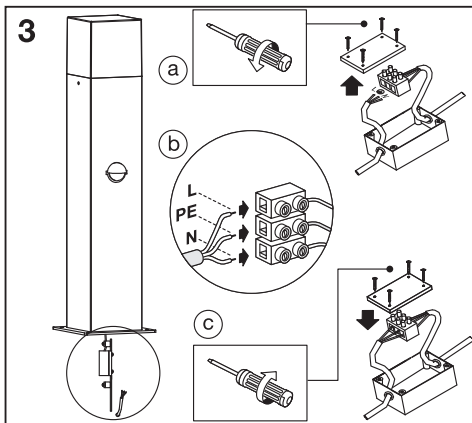

---

**ENDURA® CLASSIC**  
**FIGO SQUARE 49 CM POST SENSOR**

---

Lamps not included

	<b>EAN</b>	<b>W<sub>max.</sub></b>	<b>⊖ (°C)</b>	<b>V~</b>	<b>Hz</b>
<b>ENDURA CLASSIC FIGO SQ 49CM S E27DG</b>	4058075834828	20 (12 LED)	-20...+40	220-240	50/60