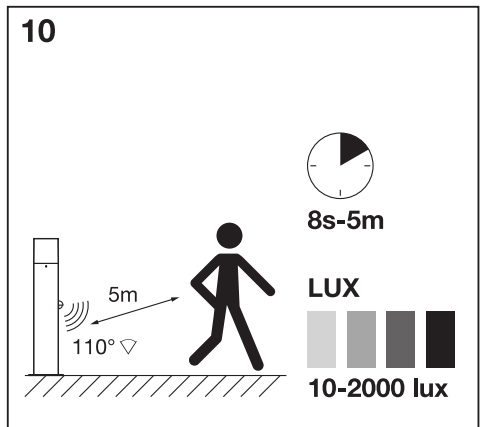

---

**ENDURA® CLASSIC**  
**FIGO SQUARE 49 CM POST SENSOR**

---

Lamps not included

	<b>EAN</b>	<b>W<sub>max.</sub></b>	<b>⊖ (°C)</b>	<b>V~</b>	<b>Hz</b>
<b>ENDURA CLASSIC FIGO SQ 49CM S E27DG</b>	4058075834828	20 (12 LED)	-20...+40	220-240	50/60