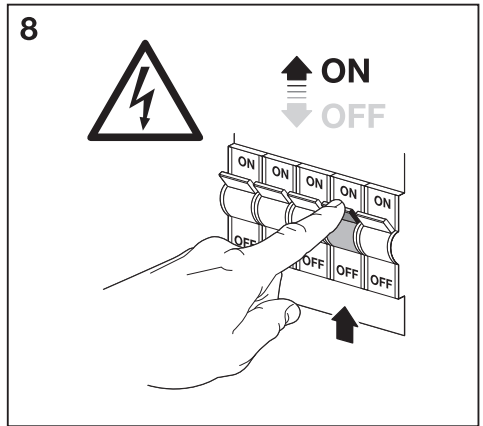

---

**ENDURA® CLASSIC**  
**FIGO SQUARE 49 CM POST SENSOR**

---

Lamps not included

	<b>EAN</b>	<b>W<sub>max.</sub></b>	<b>⊖ (°C)</b>	<b>V~</b>	<b>Hz</b>
<b>ENDURA CLASSIC FIGO SQ 49CM S E27DG</b>	4058075834828	20 (12 LED)	-20...+40	220-240	50/60