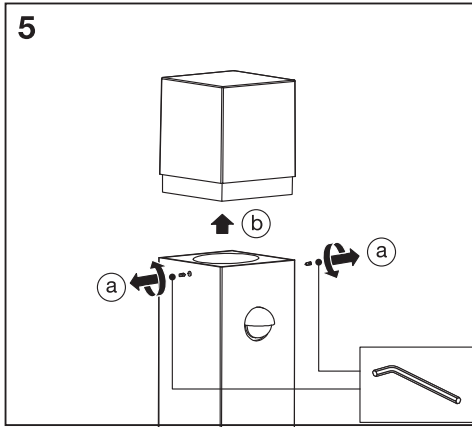

---

**ENDURA® CLASSIC**  
**FIGO SQUARE 49 CM POST SENSOR**

---

Lamps not included

	<b>EAN</b>	<b>W<sub>max.</sub></b>	<b>⊖ (°C)</b>	<b>V~</b>	<b>Hz</b>
<b>ENDURA CLASSIC FIGO SQ 49CM S E27DG</b>	4058075834828	20 (12 LED)	-20...+40	220-240	50/60