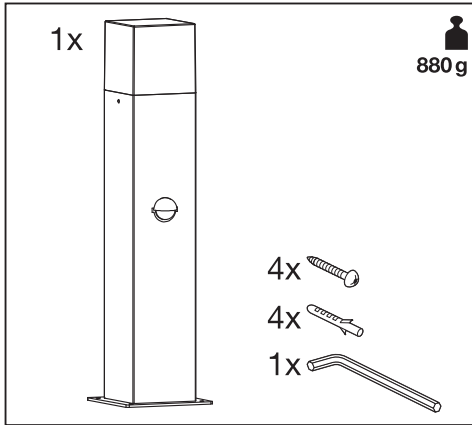

---

**ENDURA® CLASSIC**  
**FIGO SQUARE 49 CM POST SENSOR**

---

Lamps not included

	<b>EAN</b>	<b>W<sub>max.</sub></b>	<b>⊖ (°C)</b>	<b>V~</b>	<b>Hz</b>
<b>ENDURA CLASSIC FIGO SQ 49CM S E27DG</b>	4058075834828	20 (12 LED)	-20...+40	220-240	50/60