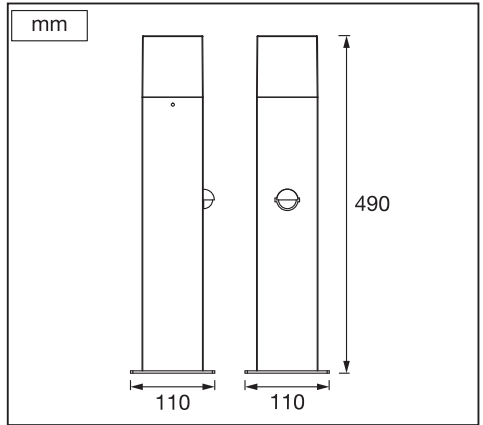

---

**ENDURA® CLASSIC**  
**FIGO SQUARE 49 CM POST SENSOR**

---

Lamps not included

	<b>EAN</b>	<b>W<sub>max.</sub></b>	<b>⊖ (°C)</b>	<b>V~</b>	<b>Hz</b>
<b>ENDURA CLASSIC FIGO SQ 49CM S E27DG</b>	4058075834828	20 (12 LED)	-20...+40	220-240	50/60