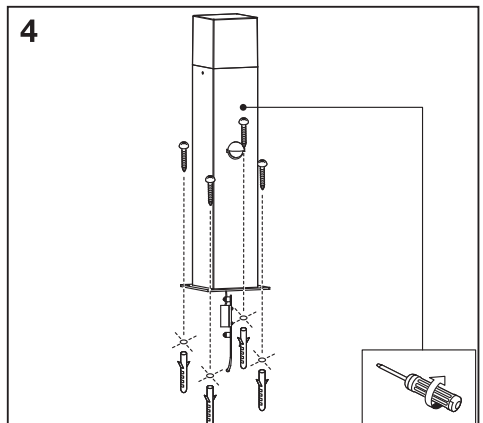

---

**ENDURA® CLASSIC**  
**FIGO SQUARE 49 CM POST SENSOR**

---

Lamps not included

	<b>EAN</b>	<b>W<sub>max.</sub></b>	<b>⊖ (°C)</b>	<b>V~</b>	<b>Hz</b>
<b>ENDURA CLASSIC FIGO SQ 49CM S E27DG</b>	4058075834828	20 (12 LED)	-20...+40	220-240	50/60