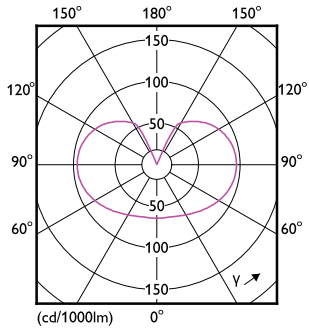

CorePro LEDbulb - Glas

Fotometrische gegevens

LEDbulb 8,5W E27 A60 FR