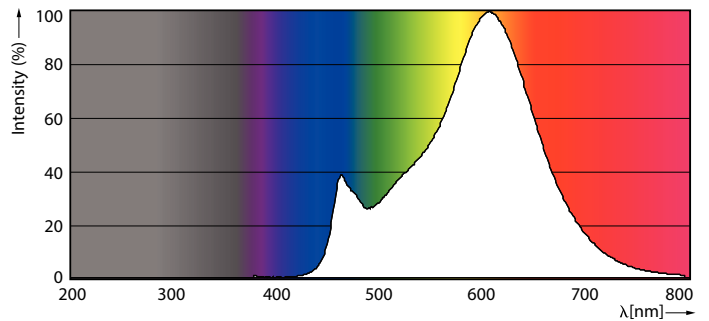

LEDbulb 8,5W E27 A60 827 FR

LEDbulb 8,5W E27 A60 827 FR