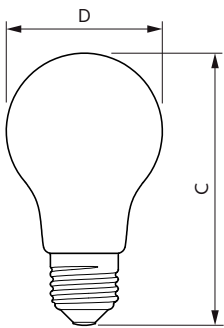

CorePro LEDbulb - Glas

Mechanische eigenschappen en behuizing

| | |
|---------------|----------------|
| Lampafwerking | Mat |
| Lampvorm | A60 [A 60 mm] |

Goedkeuring en toepassing

| | |
|-------------------------------|--------|
| Energie-efficiëntieklasse | E |
| Energieverbruik kWh/1.000 uur | 9 kWh |
| EPREL-registratienummer | 387425 |

Maatschets

CorePro LEDBulbND8.5-75W E27 A60 827FR G

| Product | D | C |
|--|-------|--------|
| CorePro LEDBulbND8.5-75W E27 A60 827FR G | 60 mm | 104 mm |

Fotometrische gegevens

LEDbulb 8,5W E27 A60 827 FR