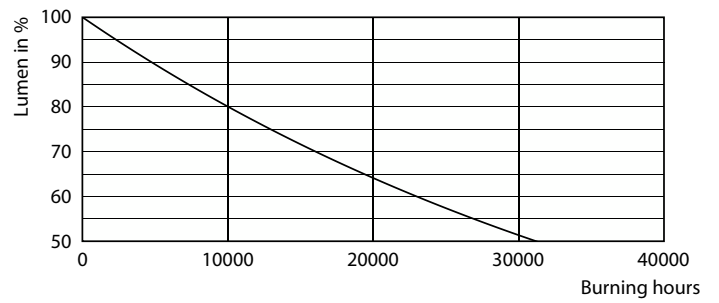

Product gegevens

| Algemene informatie | |
|---------------------------------------|-----------------------|
| Lampvoet | E27 [E27] |
| CE-markering | Ja |
| Conform EU RoHS-richtlijn | Ja |
| Nominale levensduur (nom.) | 15000 h |
| Schakelcyclus | 20000 |
| Meetreferentie van lichtstroom | Sphere |
| Laag | CorePro |
| Eisen aan armatuurontwerp | |
| Kleurcode | 827 [CCT van 2700 K] |
| Lichtstroom (nom.) | 1055 lm |
| Kleuraanduiding | Warmwit (WW) |
| Gecorreleerde kleurtemperatuur (nom.) | 2700 K |
| Lichtrendement (gespec.) (nom.) | 124,00 lm/W |
| Kleurconsistentie | <6 |
| Kleurweergave-index (nom.) | 80 |

LEDbulb 8,5W E27 A60 827 FR

CorePro LEDbulb - Glas

Fotometrische gegevens

LEDbulb 8,5W E27 A60 FR

Levensduur

Life Expectancy Diagram

Lumen Maintenance Diagram