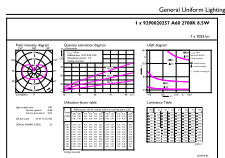

Maatschets

CorePro LEDBulbND8.5-75W E27 A60 827FR G

| Product | D | C |
|--|-------|--------|
| CorePro LEDBulbND8.5-75W E27 A60 827FR G | 60 mm | 104 mm |

Fotometrische gegevens

LEDbulb 8,5W E27 A60 827 FR