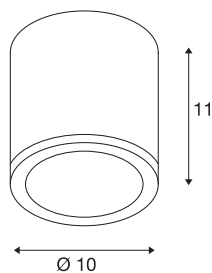

SITRA

outdoor plafondarmatuur, TC-TSE, IP44, rond, antraciet, max. 9 W

De plafondarmatuur SITRA bestaat uit aluminium en glas dat de lichtbron afdekt. Door de beveiligingsklasse IP44 is hij geschikt voor buitengebruik. Door de ingebouwde GX53-fitting is de armatuur voor het gebruik met LED en spaarlampen geschikt. De in drie kleurenversies verkrijgbare lamp wordt op 230 V netspanning aangesloten.

TECHNISCHE SPECIFICATIES

| | |
|----------------------------|------------------------|
| Art.nr.: | 231545 |
| Fitting | GX53 |
| Lichtbronnen | TCR-TSE |
| Aantal fittingen | 1 |
| Inclusief lampen | Geen |
| Primaire nominale spanning | 220-240V ~50/60Hz mA/V |
| Hoogte | 11 cm |
| Diameter | 10 cm |
| Nettogewicht | 0.702 kg |
| Brutogewicht | 0.758 kg |
| IP-code | IP 44 |
| Veiligheidsklasse | I |
| Montage | Opbouw |
| Montagebeschrijving | Plafond |
| Wattage | 9 W |
| Kleur | antraciet |
| BIG WHITE pagina | 679 |