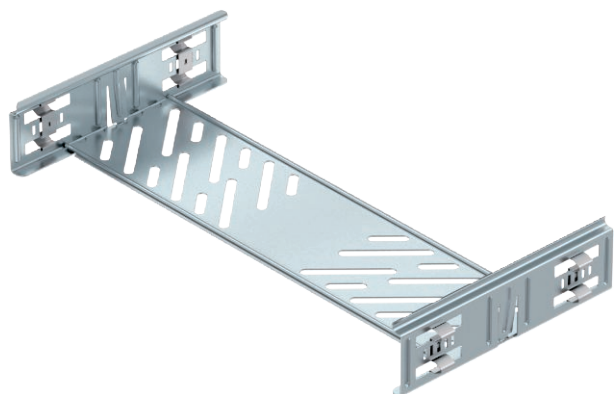

Tehnisko datu lapa

Gareno savienotāju komplekts Magic 60

Art.-Nr. 6068922

Kabeļu reņu savienotāji ar ātro stiprinājumu, lai bez skrūvēm pievienotu caurumotās kabeļu renes ar malas augstumu 60 mm.

St	Tērauds
FS	cinkots

Produkta papildus teksta norādījumi

Optimizētā konstrukcija ļauj savienotāju izmantot gan liekuma rādiusa izveidošanai, gan arī kā garuma kompensācijas elementu, ja pastāv lielas temperatūras svārstības.

Pamatdati

Art.-Nr.	6068922
Tips	KTSMV 640 FS
Apzīmējums 1	Taisno savienojumu komplekts
Apzīmējums 2	kabeļu renei Magic
Dimensija	60x400x200
Materiāls	Tērauds
Materiāla saīsinājums	St
Virsmas	cinkots
Virsmas atbilstoši DIN	DIN EN 10346
Virsmas saīsinājums	FS
Mazākā VK vienība (VG)	1,00 gab.
Svars	50,70 kg/100 gab.

Tehnisko datu lapa

Gareno savienotāju komplekts Magic 60

Art.-Nr. 6068922

Tehniskie dati

Garums	200,00 mm
Platums	400,00 mm
Platums	16,00 in (collas)
Malas augstums	60,00 mm
Malas augstums:	2,00 in (collas)
Izmērs B	400,00 mm
Izmēri	60x400 mm
Izpildījums	Garens savienotājs
Loksnes biezums	1,00 mm
Piemērots kabeļu renei	<input checked="" type="checkbox"/>
Piemērots režģveida renei	<input type="checkbox"/>
Piemērots kabeļu trepēm	<input type="checkbox"/>
Piemērots funkciju nodrošināšanai	<input type="checkbox"/>
Likumu savienotājs, horizontāls	<input type="checkbox"/>
Likumu savienotājs, vertikāls	<input type="checkbox"/>
Nerūsējošs tērauds, kodināts	<input type="checkbox"/>
Savienojuma veids	savienotājs bez skrūvēm