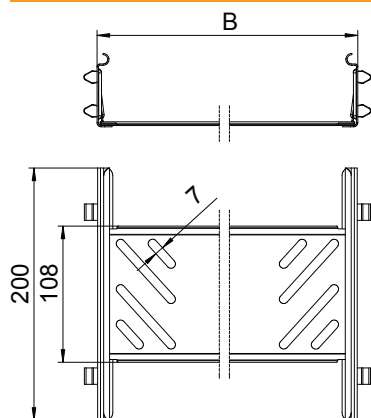

Produkta papildus teksta norādījumi

Optimizētā konstrukcija ļauj savienotāju izmantot gan liekuma rādiusa izveidošanai, gan arī kā garuma kompensācijas elementu, ja pastāv lielas temperatūras svārstības.

Pamatdati

Art.-Nr.	6068922
Tips	KTSMV 640 FS
Apzīmējums 1	Taisno savienojumu komplekts
Apzīmējums 2	kabeļu renei Magic
Dimensija	60x400x200
Materiāls	Tērauds
Materiāla saīsinājums	St
Virsmas	cinkots
Virsmas atbilstoši DIN	DIN EN 10346
Virsmas saīsinājums	FS
Mazākā VK vienība (VG)	1,00 gab.
Svars	50,70 kg/100 gab.

Tehnisko datu lapa

Gareno savienotāju komplekts Magic 60

Art.-Nr. 6068922

Tehniskie dati

Garums	200,00 mm
Platums	400,00 mm
Platums	16,00 in (collas)
Malas augstums	60,00 mm
Malas augstums:	2,00 in (collas)
Izmērs B	400,00 mm
Izmēri	60x400 mm
Izpildījums	Garens savienotājs
Loksnes biezums	1,00 mm
Piemērots kabeļu renei	<input checked="" type="checkbox"/>
Piemērots režģveida renei	<input type="checkbox"/>
Piemērots kabeļu trepēm	<input type="checkbox"/>
Piemērots funkciju nodrošināšanai	<input type="checkbox"/>
Likumu savienotājs, horizontāls	<input type="checkbox"/>
Likumu savienotājs, vertikāls	<input type="checkbox"/>
Nerūsējošs tērauds, kodināts	<input type="checkbox"/>
Savienojuma veids	savienotājs bez skrūvēm