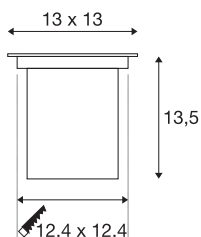

## DASAR 70

outdoor vloerinbouwarmatuur, QPAR51, IP67, rechthoekig, roestvrij staal 304, max. 35 W

De beloofbare hoogvolt vloerinbouwarmatuur DASAR SQUARE GU10 overtuigt met zijn roestvrijstalen afdekking en deels gesatineerde glazen afdekking. Dankzij de draaien zwenkbare GU10 fitting kunt u de lichtbundel individueel uitlijnen. En dankzij de beschermingsgraad IP 67 is hij bijzonder geschikt voor buiten. Daarbij komt nog de hoogwaardige behuizing die gemaakt is van aluminium en roestvrij staal 316. Beleef de buitenarmatuur in actie en overtuig uzelf van een geslaagde lichtervaring.

## TECHNISCHE SPECIFICATIES

Art.nr.:	229374
Fitting	GU10
Lichtbronnen	QPAR51
Aantal fittingen	1
Inclusief lampen	Geen
Primaire nominale spanning	220-240V ~50/60Hz mA/V
Kantelbereik	30 °
Horizontaal draaibereik	90 °
Lengte	13 cm
Breedte	13 cm
Diepte	12 cm
Inbouw lengte	12.4 cm
Inbouw breedte	12.4 cm
Inbouw diepte	13.5 cm
Nettogewicht	1.054 kg
Brutogewicht	1.417 kg
IP-code	IP 67
Veiligheidsklasse	I
Slagvastheidsklasse	IK08
Slagvastheid	5 Joule
Montage	Inbouw
Montagebeschrijving	Vloer

<b>Wattage</b>	35 W
<b>Kleur</b>	roestvrij staal
<b>Mechanische belasting</b>	2 t
<b>BIG WHITE pagina</b>	721