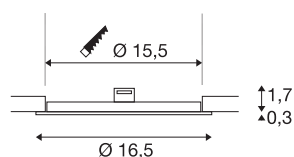

## SENSER 18 DL

## TECHNISCHE SPECIFICATIES

Art.nr.:	1004695
Secundaire stroom / secundaire spanning	350mA
Hoogte	2 cm
Diameter	16.5 cm
Inbouwdiameter	15.5 cm
Inbouwdiepte	3 cm
Nettogewicht	0.197 kg
Brutogewicht	0.255 kg
IP-code	IP 20
Veiligheidsklasse	III
Montage	Inbouw
Montagebeschrijving	Plafond
Wattage	12 W
Lumen	990 lm
Lichtkleurtemperatuur	4000 Kelvin
Stralingshoek	110 °
Kleur	wit
CRI	90
Levensduur	50000 h
BIG WHITE pagina	389