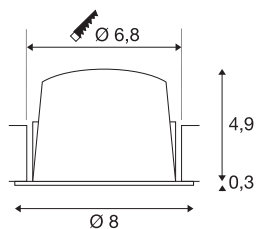

NUMINOS® DL S

Indoor led plafondinbouwarmatuur wit/chroom 4000K
40° incl. bladveren

Het NUMINOS verlichtingssysteem van SLV combineert op een perfecte manier functie, design en techniek. Met verschillende downlights en spots zorgt u voor duizend lichtontwerpmogelijkheden. Met de NUMINOS® DL S plafondinbouwarmatuur, die overtuigt door zijn hoogwaardige afwerkings- en lichtkwaliteit. Ideaal voor een subtiele, moderne en ruimtebesparende verlichting die de aandacht richt op objecten of de ruimte. De plafondinbouwarmatuur overtuigt met een stroomverbruik van 8,6 Watt, een lichtintensiteit van 750 lumen, een kleurtemperatuur van 4000 Kelvin en een kleurweergave-index van 90. De montage voert u in een mum van tijd uit. Wanneer kiest u voor NUMINOS® van SLV?

TECHNISCHE SPECIFICATIES

Art.nr.:	1003834
Aantal verschillende lichtopeningen	1
Secundaire stroom / secundaire spanning	250mA
Hoogte	5.2 cm
Diameter	8 cm
Inbouwdiameter	6.8 cm
Inbouwdiepte	5.5 cm
Nettogewicht	0.16 kg
Brutogewicht	0.2 kg
IP-code	IP 20 / IP 44
Veiligheidsklasse	III
Slagvastheidsklasse	IK02
Slagvastheid	0,2 Joule
Montage	Inbouw
Montagebeschrijving	Plafond
Wattage	8.6 W
Lumen	750 lm
Lichtkleurtemperatuur	4000 Kelvin
Stralingshoek	40 °
Kleur	wit
CRI	90
UGR ≤	19

LXXBXX gegevens	L80B50
Levensduur	50000 h
minimale omgevingstemperatuur	-20 °C
maximale omgevingstemperatuur	40 °C
BIG WHITE pagina	31