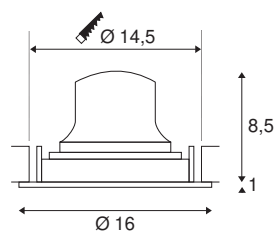

TECHNISCHE SPECIFICATIES

Art.nr.:	1003685
Aantal verschillende lichtopeningen	1
Secundaire stroom / secundaire spanning	700mA
Hoogte	9.5 cm
Diameter	16 cm
Inbouwdiameter	14.5 cm
Inbouwdiepte	10.5 cm
Nettogewicht	0.49 kg
Brutogewicht	0.524 kg
IP-code	IP 20
Veiligheidsklasse	III
Slagvastheidsklasse	IK02
Slagvastheid	0,2 Joule
Montage	Inbouw
Montagebeschrijving	Plafond
Wattage	25.41 W
Lumen	2350 lm
Lichtkleurtemperatuur	4000 Kelvin
Stralingshoek	20 °
Kleur	wit
CRI	90
UGR ≤	22