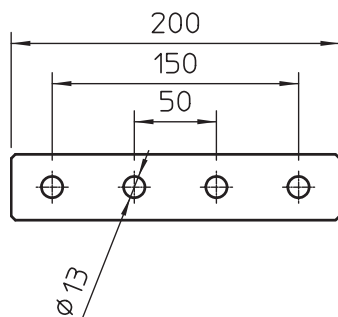

Tehnisko datu lapa

Savienojuma plate ar 4 caurumiem

Art.-Nr. 1124649

Savienojuma plate ar 4 atverēm gareniskai profila sliežu 41 x 41 mm un 41 x 21 mm savienošanai.

St	Tērauds
FT	karsti cinkots

Pamatdati

Art.-Nr.	1124649
Tips	GMS 4 VP FT
Apzīmējums 1	Savienojumu plate
Apzīmējums 2	ar 4 caurumiem
Dimensija	200x40x5
Materiāls	Tērauds
Materiāla saīsinājums	St
Virsmā	karsti cinkots
Virsmā atbilstoši DIN	DIN EN ISO 1461
Virsmas saīsinājums	FT
Mazākā VK vienība (VG)	10,00 gab.
Svars	35,58 kg/100 gab.

Tehniskie dati

Garums	200,00 mm
Platums	40,00 mm
Augstums	5,00 mm
Izpildījums	ar caurejošu perforējumu 13 mm
Izpildījums	Iekšējais savienotājs
Izpildījums	Iekšējais savienotājs
Piemērots	C = profils
Cauruma lielums	13 mm
Materiāla biezums	5,00 mm
Ar skrūvju piederumiem	<input type="checkbox"/>
Nerūsējošs tērauds, kodināts	<input type="checkbox"/>