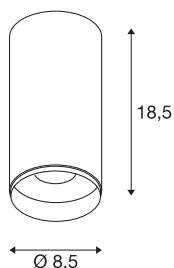

NUMINOS® CL DALI M

Indoor led plafondopbouwlamp wit/zwart 2700 K 60°

NUMINOS is het optimaal op elkaar afgestemd armaturen-systeem van SLV, dat functie, design en techniek met elkaar in harmonie brengt. De verschillende downlights en spots maken duizend variaties aan lichtontwerpen mogelijk. Zoals met de NUMINOS® CL DALI M led-plafondopbouwarmatuur voor binnen, die overtuigt door zijn hoogwaardige afwerkings- en lichtkwaliteit. Zo creëert u hoogwaardige verlichting voor grotere oppervlakken of u maakt gebruik van een spot voor selectieve verlichting. De plafondinbouwarmatuur overtuigt met een stroomverbruik van 20,1 Watt, een lichtintensiteit van 1885 lumen, een kleurtemperatuur van 2700 Kelvin en een kleurweergave-index van 90. De montage voert u in een mum van tijd uit. Wanneer kiest u voor NUMINOS van SLV: de modulaire diversiteit wacht op u?

TECHNISCHE SPECIFICATIES

Art.nr.:	1004512
Primaire nominale spanning	220-240V ~50/60Hz mA/V
Secundaire stroom / secundaire spanning	500mA
Hoogte	18.5 cm
Diameter	8.5 cm
Nettogewicht	0.66 kg
Brutogewicht	0.706 kg
Veiligheidsklasse	I
Montage	Opbouw
Montagebeschrijving	Plafond
Dimbaar	Ja
Dimtechniek	DALI
Wattage	20.1 W
Lumen	1885 lm
Lichtkleurtemperatuur	2700 Kelvin
Stralingshoek	60 °
Kleur	wit
CRI	90
UGR ≤	22
LXXBXX gegevens	L80B50
Levensduur	50000 h
BIG WHITE pagina	82