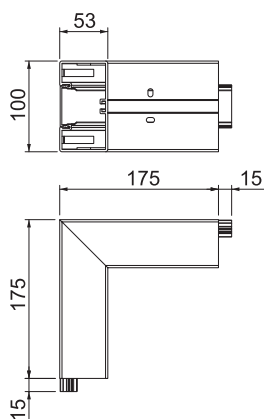

Tehnisko datu lapa

Ārējais stūris, ierīču montāžas kanālam Rapid 45-2,
tips GK-53100
Preces Nr. 6113042

Ārējais stūris 90°, neregulējams, ierīču montāžas kanālu Rapid 45-2 virziena maiņai.

PVC Polivinilhlorīds

Pamatdati

Art.-Nr.	6113042
Tips	GK-AS53100LGR
Dimensija	190x190x100
Krāsa	gaiši pelēks
RAL numurs	7035
Materiāls	Polivinilhlorīds
Materiāla saīsinājums	PVC
Mazākā VK vienība (VG)	1 gab.
Svars	40,40 kg/100 gab.

Tehniskie dati

Vāku skaits	1
Izpildījums	Apakšējā daļa un augšējā daļa
sarkans; RAL 3000	53 x 100 mm
paredzēts kanāla platumam	100,00 mm
paredzēts kanāla augstumam	53,00 mm
Nesatur halogēnus	<input type="checkbox"/>
Kabeļu stiprinājuma spaiļi	<input type="checkbox"/>
Kanālu savienotājs	<input type="checkbox"/>
Augšējās daļas montāžas veids	iekšpusē
Gridā izveidoti caurumi montāžas vajadzībām	<input checked="" type="checkbox"/>
augšējās daļas platums	45 mm
Augšējās daļas platums 2	0,00 mm
Augšējās daļas platums 3	0,00 mm
Aizsargplēve	<input checked="" type="checkbox"/>
Simetrisks	<input checked="" type="checkbox"/>
Leņķa diapazons	90,00 - 90,00 °