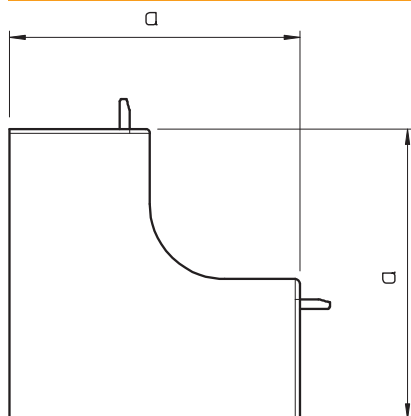

## Iekšējā stūra vāks

Art.-Nr. 6158226

Iekšējais stūris WDK kanālu virziena maiņai.

**PVC** Polivinilhlorīds

Produkta papildu apraksts 1 Fasondetāļas visbiežāk ir izgatavotas kā pārsega fasondetāļas.

### Pamatdati

Art.-Nr.	6158226
Tips	WDK HI20020GR
Apzīmējums 1	Iekšēja stūra vāks
Dimensija	20x20mm
Krāsa	akmens pelēks
RAL numurs	7030
Materiāls	Polivinilhlorīds
Materiāla saīsinājums	PVC
Mazākā VK vienība (VG)	4,00 gab.
Svars	0,62 kg/100 gab.

### Tehniskie dati

Garums	38,50 mm
Platums	20,00 mm
Augstums	20,00 mm
Izmērs H	20,00 mm
Attālums a	38,50 mm
Izpildījums	Apvalka detaļa
Stiprinājuma veids	uzstiprināms
sarkans; RAL 3000	20 x 20
Piemērots funkciju nodrošināšanai	<input type="checkbox"/>
Nesatur halogēnus	<input type="checkbox"/>
kanāla dziļums	20,00 mm
Aizsargplēve	<input type="checkbox"/>
dzeltens; RAL 1021	<input checked="" type="checkbox"/>
Leņķa diapazons	90,00 - 90,00 °