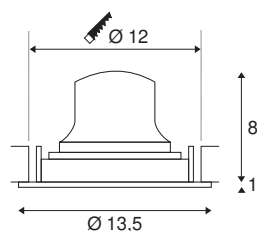

TECHNISCHE SPECIFICATIES

Art.nr.:	1003605
Aantal verschillende lichtopeningen	1
Secundaire stroom / secundaire spanning	500mA
Hoogte	9 cm
Diameter	13.5 cm
Inbouwdiameter	12 cm
Inbouwdiepte	10 cm
Nettogewicht	0.39 kg
Brutogewicht	0.45 kg
IP-code	IP 20
Veiligheidsklasse	III
Slagvastheidsklasse	IK02
Slagvastheid	0,2 Joule
Montage	Inbouw
Montagebeschrijving	Plafond
Wattage	17.55 W
Lumen	1750 lm
Lichtkleurtemperatuur	4000 Kelvin
Stralingshoek	40 °
Kleur	zwart
CRI	90
UGR ≤	22