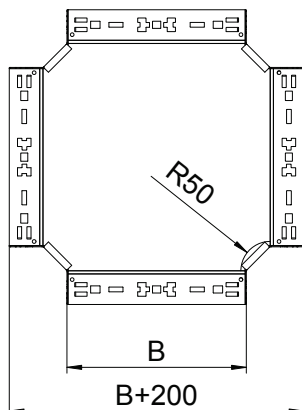

## Krustojums Magic 60

Art.-Nr. 7027021

Krustojums ar ātrās savienošanas sistēmu. Visiem kabeļu kanālu tiem ar malas augstumu 60 mm.

<b>St</b>	Tērauds
<b>FT</b>	karsti cinkots

### Pamatdati

Art.-Nr.	7027021
Tips	RKM 610 FT
Apzīmējums 1	X-elements
Apzīmējums 2	ar Magic savienojumu
Dimensija	60x100
Materiāls	Tērauds
Materiāla saīsinājums	St
Virsmas	karsti cinkots
Virsmas atbilstoši DIN	DIN EN ISO 1461
Virsmas saīsinājums	FT
Mazākā VK vienība (VG)	1,00 gab.
Svars	100,00 kg/100 gab.

### Tehniskie dati

Platums	100,00 mm
Malas augstums	60,00 mm
Izmērs B	100,00 mm
Izmēri	60x100 mm
Loksnes biezums	1,25 mm
Piemērots funkciju nodrošināšanai	<input type="checkbox"/>
Metāla biezums	1,25 mm
Pamatnes plāksnes materiāla biezums	1,25 mm
Nerūsējošs tērauds, kodināts	<input type="checkbox"/>
Gara laiduma izpildījums	<input type="checkbox"/>