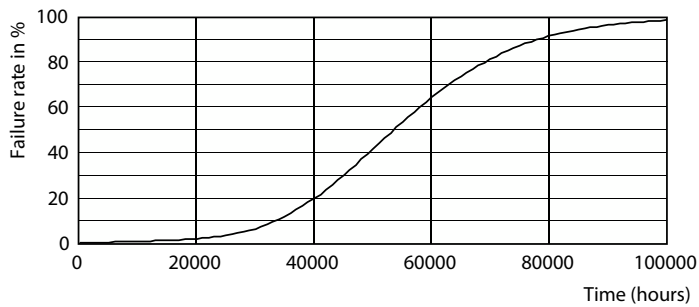

CorePro LED tube Universal T8

Photometric data

General uniform lighting - CorePro LEDtube UN 1500mm UO 23W830 T8

Lifetime

Life Expectancy Diagram - CorePro LEDtube UN 1500mm UO 23W830 T8