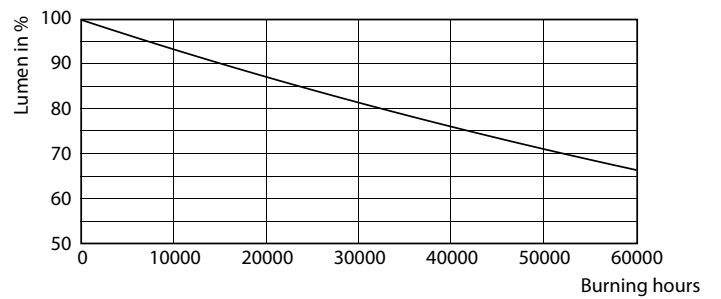

Lumen Maintenance Diagram - CorePro LEDtube UN 1500mm UO 23W830 T8

Life Expectancy Diagram - CorePro LEDtube UN 1500mm UO 23W830 T8