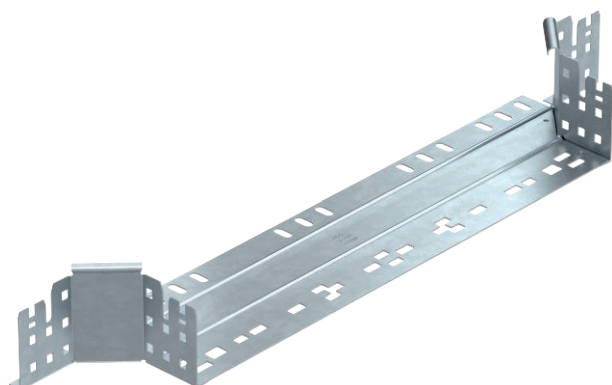

## Montāžas/atzarojuma detaļa Magic 85

Art.-Nr. 6041598

Piemontējams atzarojums ar ātrās savienošanas sistēmu. Visiem kabeļu kanālu tipiem ar malas augstumu 85 mm.

<b>St</b>	Tērauds
<b>FT</b>	karsti cinkots

### Pamatdati

Art.-Nr.	6041598
Tips	RAAM 850 FT
Apzīmējums 1	T-Izvads
Apzīmējums 2	ar Magic savienojumu
Dimensija	85x500
Materiāls	Tērauds
Materiāla saīsinājums	St
Virsmas	karsti cinkots
Virsmas atbilstoši DIN	DIN EN ISO 1461
Virsmas saīsinājums	FT
Mazākā VK vienība (VG)	1,00 gab.
Svars	104,10 kg/100 gab.

### Tehniskie dati

Platums	500,00 mm
Malas augstums	85,00 mm
Izmērs B	500,00 mm
Savienotāja izpildījums	iebūvēts savienotājs
Izmēri	85x500 mm
Loksnes biezums	1,25 mm
Piemērots funkciju nodrošināšanai	<input type="checkbox"/>
Metāla biezums	1,25 mm
Pamatnes plāksnes materiāla biezums	1,25 mm
NATO perforācijas šablons	<input type="checkbox"/>
Nerūsējošs tērauds, kodināts	<input type="checkbox"/>
Gara laiduma izpildījums	<input type="checkbox"/>