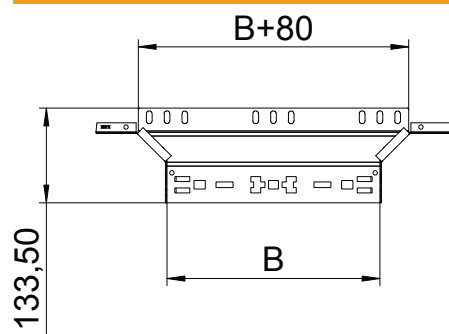

## Montāžas/atzarojuma detaļa Magic 85

Art.-Nr. 6041598

Piemontējams atzarojums ar ātrās savienošanas sistēmu. Visiem kabeļu kanālu tipiem ar malas augstumu 85 mm.

<b>St</b>	Tērauds
<b>FT</b>	karsti cinkots

### Pamatdati

Art.-Nr.	6041598
Tips	RAAM 850 FT
Apzīmējums 1	T-Izvads
Apzīmējums 2	ar Magic savienojumu
Dimensija	85x500
Materiāls	Tērauds
Materiāla saīsinājums	St
Virsmas	karsti cinkots
Virsmas atbilstoši DIN	DIN EN ISO 1461
Virsmas saīsinājums	FT
Mazākā VK vienība (VG)	1,00 gab.
Svars	104,10 kg/100 gab.

### Tehniskie dati

Platums	500,00 mm
Malas augstums	85,00 mm
Izmērs B	500,00 mm
Savienotāja izpildījums	iebūvēts savienotājs
Izmēri	85x500 mm
Loksnes biezums	1,25 mm
Piemērots funkciju nodrošināšanai	<input type="checkbox"/>
Metāla biezums	1,25 mm
Pamatnes plāksnes materiāla biezums	1,25 mm
NATO perforācijas šablons	<input type="checkbox"/>
Nerūsējošs tērauds, kodināts	<input type="checkbox"/>
Gara laiduma izpildījums	<input type="checkbox"/>