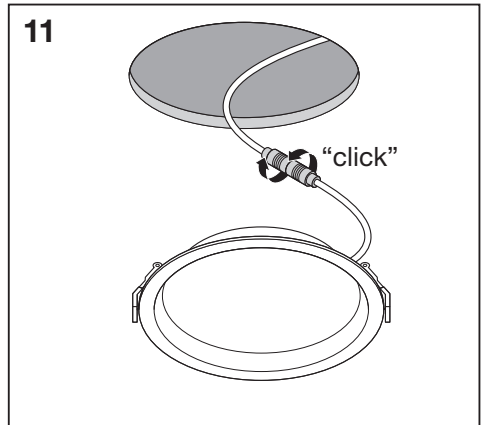

DOWNLIGHT ALU DALI

	EAN	Ø x h [mm]	W	V _{AC}	Hz	lm	W (230 V DC)	lm (230 V DC)
DL ALU DALI DN150 14W/3000K WT IP44	4058075202610	160x52	14	220-240V	0/50/60 Hz	1190	4	230
DL ALU DALI DN150 14W/4000K WT IP44	4058075202634	160x52	14	220-240V	0/50/60 Hz	1260	4	240
DL ALU DALI DN150 14W/6500K WT IP44	4058075202658	160x52	14	220-240V	0/50/60 Hz	1330	4	250
DL ALU DALI DN200 25W/3000K WT IP44	4058075091610	215x61	25	220-240V	0/50/60 Hz	2250	6	430
DL ALU DALI DN200 25W/4000K WT IP44	4058075091634	215x61	25	220-240V	0/50/60 Hz	2370	6	450
DL ALU DALI DN200 25W/6500K WT IP44	4058075091658	215x61	25	220-240V	0/50/60 Hz	2370	6	450
DL ALU DALI DN200 35W/3000K WT IP44	4058075091672	215x61	35	220-240V	0/50/60 Hz	2975	8	560
DL ALU DALI DN200 35W/4000K WT IP44	4058075091696	215x61	35	220-240V	0/50/60 Hz	3150	8	600
DL ALU DALI DN200 35W/6500K WT IP44	4058075091719	215x61	35	220-240V	0/50/60 Hz	3150	8	600

	a	b	c	d	e	f
DOWNLIGHT ALU DALI DN150 14W	ø 145-150 mm	ø 160 mm	5-30 mm	52 mm	≥ 100 mm	≥ 100 mm
DOWNLIGHT ALU DALI DN200 25W	ø 190-205 mm	ø 215 mm	5-30 mm	61 mm	≥ 100 mm	≥ 120 mm
DOWNLIGHT ALU DALI DN200 35W	ø 190-205 mm	ø 215 mm	5-30 mm	61 mm	≥ 100 mm	≥ 120 mm