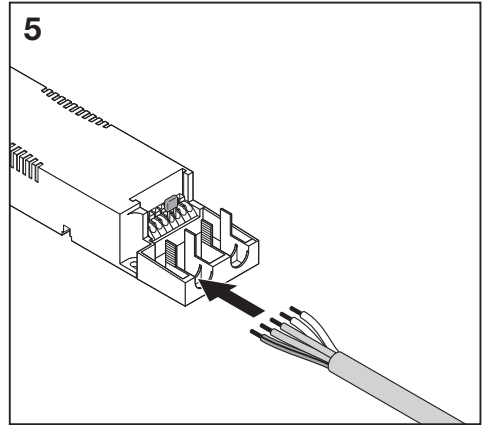

DOWNLIGHT ALU DALI

	EAN	Ø x h [mm]	W	V _{AC}	Hz	lm	W (230 V DC)	lm (230 V DC)
DL ALU DALI DN150 14W/3000K WT IP44	4058075202610	160x52	14	220-240V	0/50/60 Hz	1190	4	230
DL ALU DALI DN150 14W/4000K WT IP44	4058075202634	160x52	14	220-240V	0/50/60 Hz	1260	4	240
DL ALU DALI DN150 14W/6500K WT IP44	4058075202658	160x52	14	220-240V	0/50/60 Hz	1330	4	250
DL ALU DALI DN200 25W/3000K WT IP44	4058075091610	215x61	25	220-240V	0/50/60 Hz	2250	6	430
DL ALU DALI DN200 25W/4000K WT IP44	4058075091634	215x61	25	220-240V	0/50/60 Hz	2370	6	450
DL ALU DALI DN200 25W/6500K WT IP44	4058075091658	215x61	25	220-240V	0/50/60 Hz	2370	6	450
DL ALU DALI DN200 35W/3000K WT IP44	4058075091672	215x61	35	220-240V	0/50/60 Hz	2975	8	560
DL ALU DALI DN200 35W/4000K WT IP44	4058075091696	215x61	35	220-240V	0/50/60 Hz	3150	8	600
DL ALU DALI DN200 35W/6500K WT IP44	4058075091719	215x61	35	220-240V	0/50/60 Hz	3150	8	600

	a	b	c	d	e	f
DOWNLIGHT ALU DALI DN150 14W	ø 145-150 mm	ø 160 mm	5-30 mm	52 mm	≥ 100 mm	≥ 100 mm
DOWNLIGHT ALU DALI DN200 25W	ø 190-205 mm	ø 215 mm	5-30 mm	61 mm	≥ 100 mm	≥ 120 mm
DOWNLIGHT ALU DALI DN200 35W	ø 190-205 mm	ø 215 mm	5-30 mm	61 mm	≥ 100 mm	≥ 120 mm