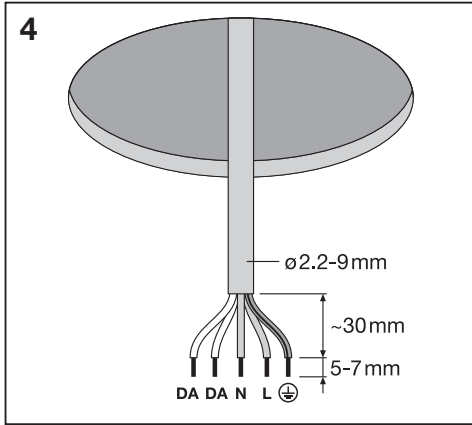

DOWNLIGHT ALU DALI

	EAN	Ø x h [mm]	W	V _{AC}	Hz	lm	W (230 V DC)	lm (230 V DC)
DL ALU DALI DN150 14W/3000K WT IP44	4058075202610	160x52	14	220-240V	0/50/60 Hz	1190	4	230
DL ALU DALI DN150 14W/4000K WT IP44	4058075202634	160x52	14	220-240V	0/50/60 Hz	1260	4	240
DL ALU DALI DN150 14W/6500K WT IP44	4058075202658	160x52	14	220-240V	0/50/60 Hz	1330	4	250
DL ALU DALI DN200 25W/3000K WT IP44	4058075091610	215x61	25	220-240V	0/50/60 Hz	2250	6	430
DL ALU DALI DN200 25W/4000K WT IP44	4058075091634	215x61	25	220-240V	0/50/60 Hz	2370	6	450
DL ALU DALI DN200 25W/6500K WT IP44	4058075091658	215x61	25	220-240V	0/50/60 Hz	2370	6	450
DL ALU DALI DN200 35W/3000K WT IP44	4058075091672	215x61	35	220-240V	0/50/60 Hz	2975	8	560
DL ALU DALI DN200 35W/4000K WT IP44	4058075091696	215x61	35	220-240V	0/50/60 Hz	3150	8	600
DL ALU DALI DN200 35W/6500K WT IP44	4058075091719	215x61	35	220-240V	0/50/60 Hz	3150	8	600

	a	b	c	d	e	f
DOWNLIGHT ALU DALI DN150 14W	ø 145-150 mm	ø 160 mm	5-30 mm	52 mm	≥ 100 mm	≥ 100 mm
DOWNLIGHT ALU DALI DN200 25W	ø 190-205 mm	ø 215 mm	5-30 mm	61 mm	≥ 100 mm	≥ 120 mm
DOWNLIGHT ALU DALI DN200 35W	ø 190-205 mm	ø 215 mm	5-30 mm	61 mm	≥ 100 mm	≥ 120 mm