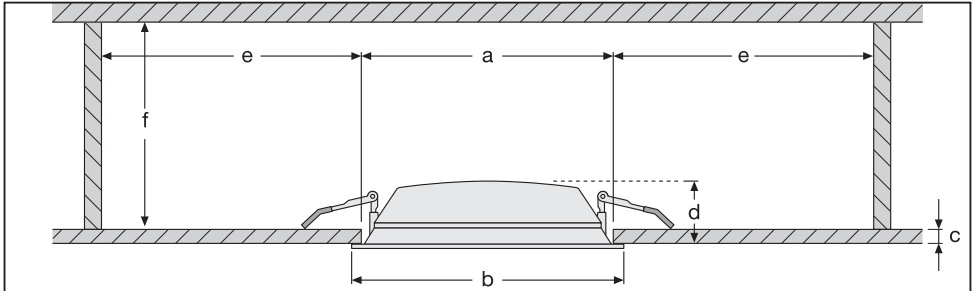

DOWNLIGHT ALU DALI

	EAN	Ø x h [mm]	W	V _{AC}	Hz	lm	W (230 V DC)	lm (230 V DC)
DL ALU DALI DN150 14W/3000K WT IP44	4058075202610	160x52	14	220-240V	0/50/60 Hz	1190	4	230
DL ALU DALI DN150 14W/4000K WT IP44	4058075202634	160x52	14	220-240V	0/50/60 Hz	1260	4	240
DL ALU DALI DN150 14W/6500K WT IP44	4058075202658	160x52	14	220-240V	0/50/60 Hz	1330	4	250
DL ALU DALI DN200 25W/3000K WT IP44	4058075091610	215x61	25	220-240V	0/50/60 Hz	2250	6	430
DL ALU DALI DN200 25W/4000K WT IP44	4058075091634	215x61	25	220-240V	0/50/60 Hz	2370	6	450
DL ALU DALI DN200 25W/6500K WT IP44	4058075091658	215x61	25	220-240V	0/50/60 Hz	2370	6	450
DL ALU DALI DN200 35W/3000K WT IP44	4058075091672	215x61	35	220-240V	0/50/60 Hz	2975	8	560
DL ALU DALI DN200 35W/4000K WT IP44	4058075091696	215x61	35	220-240V	0/50/60 Hz	3150	8	600
DL ALU DALI DN200 35W/6500K WT IP44	4058075091719	215x61	35	220-240V	0/50/60 Hz	3150	8	600

	a	b	c	d	e	f
DOWNLIGHT ALU DALI DN150 14W	ø 145-150 mm	ø 160 mm	5-30 mm	52 mm	≥ 100 mm	≥ 100 mm
DOWNLIGHT ALU DALI DN200 25W	ø 190-205 mm	ø 215 mm	5-30 mm	61 mm	≥ 100 mm	≥ 120 mm
DOWNLIGHT ALU DALI DN200 35W	ø 190-205 mm	ø 215 mm	5-30 mm	61 mm	≥ 100 mm	≥ 120 mm