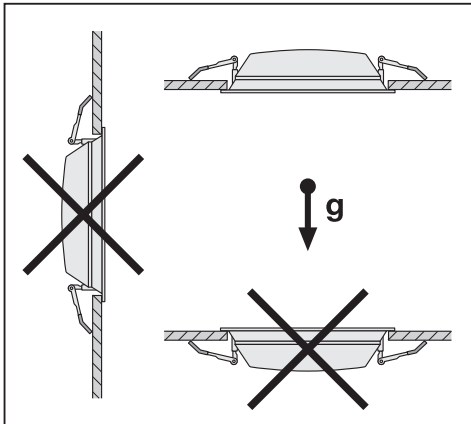

	a	b	c	d	e	f
DOWNLIGHT ALU DALI DN150 14W	ø 145-150 mm	ø 160 mm	5-30 mm	52 mm	≥ 100 mm	≥ 100 mm
DOWNLIGHT ALU DALI DN200 25W	ø 190-205 mm	ø 215 mm	5-30 mm	61 mm	≥ 100 mm	≥ 120 mm
DOWNLIGHT ALU DALI DN200 35W	ø 190-205 mm	ø 215 mm	5-30 mm	61 mm	≥ 100 mm	≥ 120 mm