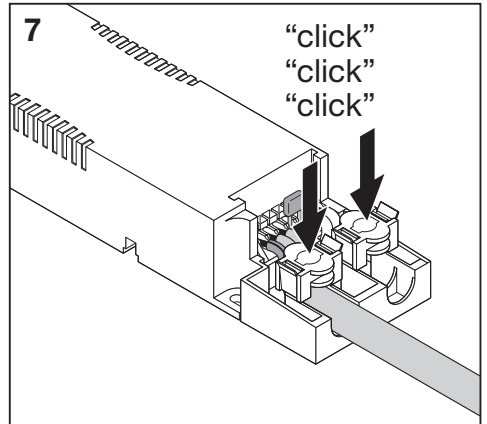

	a	b	c	d	e	f
DOWNLIGHT ALU DALI DN150 14W	ø 145-150 mm	ø 160 mm	5-30 mm	52 mm	≥ 100 mm	≥ 100 mm
DOWNLIGHT ALU DALI DN200 25W	ø 190-205 mm	ø 215 mm	5-30 mm	61 mm	≥ 100 mm	≥ 120 mm
DOWNLIGHT ALU DALI DN200 35W	ø 190-205 mm	ø 215 mm	5-30 mm	61 mm	≥ 100 mm	≥ 120 mm