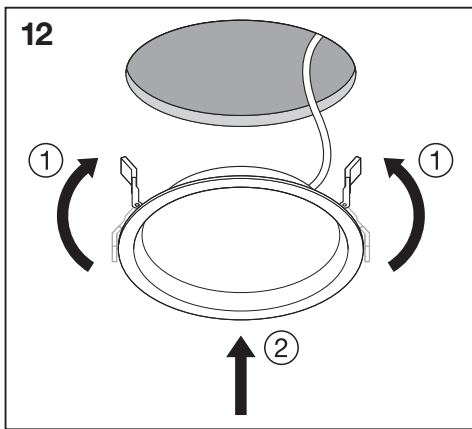

DOWNLIGHT ALU DALI

	EAN	Ø x h [mm]	W	V _{AC}	Hz	lm	W (230 V DC)	lm (230 V DC)
DL ALU DALI DN150 14W/3000K WT IP44	4058075202610	160x52	14	220-240V	0/50/60 Hz	1190	4	230
DL ALU DALI DN150 14W/4000K WT IP44	4058075202634	160x52	14	220-240V	0/50/60 Hz	1260	4	240
DL ALU DALI DN150 14W/6500K WT IP44	4058075202658	160x52	14	220-240V	0/50/60 Hz	1330	4	250
DL ALU DALI DN200 25W/3000K WT IP44	4058075091610	215x61	25	220-240V	0/50/60 Hz	2250	6	430
DL ALU DALI DN200 25W/4000K WT IP44	4058075091634	215x61	25	220-240V	0/50/60 Hz	2370	6	450
DL ALU DALI DN200 25W/6500K WT IP44	4058075091658	215x61	25	220-240V	0/50/60 Hz	2370	6	450
DL ALU DALI DN200 35W/3000K WT IP44	4058075091672	215x61	35	220-240V	0/50/60 Hz	2975	8	560
DL ALU DALI DN200 35W/4000K WT IP44	4058075091696	215x61	35	220-240V	0/50/60 Hz	3150	8	600
DL ALU DALI DN200 35W/6500K WT IP44	4058075091719	215x61	35	220-240V	0/50/60 Hz	3150	8	600

	a	b	c	d	e	f
DOWNLIGHT ALU DALI DN150 14W	ø 145-150 mm	ø 160 mm	5-30 mm	52 mm	≥ 100 mm	≥ 100 mm
DOWNLIGHT ALU DALI DN200 25W	ø 190-205 mm	ø 215 mm	5-30 mm	61 mm	≥ 100 mm	≥ 120 mm
DOWNLIGHT ALU DALI DN200 35W	ø 190-205 mm	ø 215 mm	5-30 mm	61 mm	≥ 100 mm	≥ 120 mm