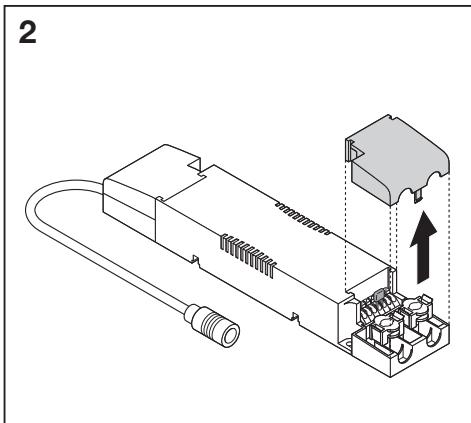

DOWNLIGHT ALU DALI

	EAN	Ø x h [mm]	W	V _{AC}	Hz	lm	W (230 V DC)	lm (230 V DC)
DL ALU DALI DN150 14W/3000K WT IP44	4058075202610	160x52	14	220-240V	0/50/60 Hz	1190	4	230
DL ALU DALI DN150 14W/4000K WT IP44	4058075202634	160x52	14	220-240V	0/50/60 Hz	1260	4	240
DL ALU DALI DN150 14W/6500K WT IP44	4058075202658	160x52	14	220-240V	0/50/60 Hz	1330	4	250
DL ALU DALI DN200 25W/3000K WT IP44	4058075091610	215x61	25	220-240V	0/50/60 Hz	2250	6	430
DL ALU DALI DN200 25W/4000K WT IP44	4058075091634	215x61	25	220-240V	0/50/60 Hz	2370	6	450
DL ALU DALI DN200 25W/6500K WT IP44	4058075091658	215x61	25	220-240V	0/50/60 Hz	2370	6	450
DL ALU DALI DN200 35W/3000K WT IP44	4058075091672	215x61	35	220-240V	0/50/60 Hz	2975	8	560
DL ALU DALI DN200 35W/4000K WT IP44	4058075091696	215x61	35	220-240V	0/50/60 Hz	3150	8	600
DL ALU DALI DN200 35W/6500K WT IP44	4058075091719	215x61	35	220-240V	0/50/60 Hz	3150	8	600

	a	b	c	d	e	f
DOWNLIGHT ALU DALI DN150 14W	ø 145-150 mm	ø 160 mm	5-30 mm	52 mm	≥ 100 mm	≥ 100 mm
DOWNLIGHT ALU DALI DN200 25W	ø 190-205 mm	ø 215 mm	5-30 mm	61 mm	≥ 100 mm	≥ 120 mm
DOWNLIGHT ALU DALI DN200 35W	ø 190-205 mm	ø 215 mm	5-30 mm	61 mm	≥ 100 mm	≥ 120 mm