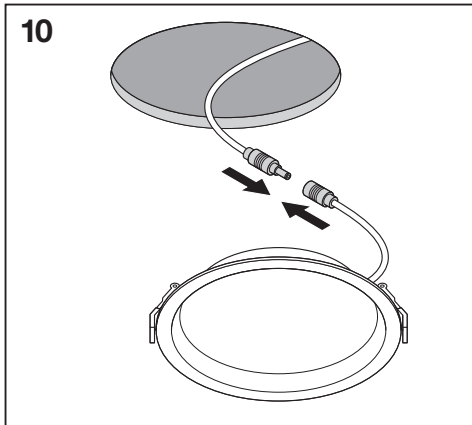

DOWNLIGHT ALU DALI

	EAN	Ø x h [mm]	W	V _{AC}	Hz	lm	W (230 V DC)	lm (230 V DC)
DL ALU DALI DN150 14W/3000K WT IP44	4058075202610	160x52	14	220-240V	0/50/60 Hz	1190	4	230
DL ALU DALI DN150 14W/4000K WT IP44	4058075202634	160x52	14	220-240V	0/50/60 Hz	1260	4	240
DL ALU DALI DN150 14W/6500K WT IP44	4058075202658	160x52	14	220-240V	0/50/60 Hz	1330	4	250
DL ALU DALI DN200 25W/3000K WT IP44	4058075091610	215x61	25	220-240V	0/50/60 Hz	2250	6	430
DL ALU DALI DN200 25W/4000K WT IP44	4058075091634	215x61	25	220-240V	0/50/60 Hz	2370	6	450
DL ALU DALI DN200 25W/6500K WT IP44	4058075091658	215x61	25	220-240V	0/50/60 Hz	2370	6	450
DL ALU DALI DN200 35W/3000K WT IP44	4058075091672	215x61	35	220-240V	0/50/60 Hz	2975	8	560
DL ALU DALI DN200 35W/4000K WT IP44	4058075091696	215x61	35	220-240V	0/50/60 Hz	3150	8	600
DL ALU DALI DN200 35W/6500K WT IP44	4058075091719	215x61	35	220-240V	0/50/60 Hz	3150	8	600

	a	b	c	d	e	f
DOWNLIGHT ALU DALI DN150 14W	ø 145-150 mm	ø 160 mm	5-30 mm	52 mm	≥ 100 mm	≥ 100 mm
DOWNLIGHT ALU DALI DN200 25W	ø 190-205 mm	ø 215 mm	5-30 mm	61 mm	≥ 100 mm	≥ 120 mm
DOWNLIGHT ALU DALI DN200 35W	ø 190-205 mm	ø 215 mm	5-30 mm	61 mm	≥ 100 mm	≥ 120 mm