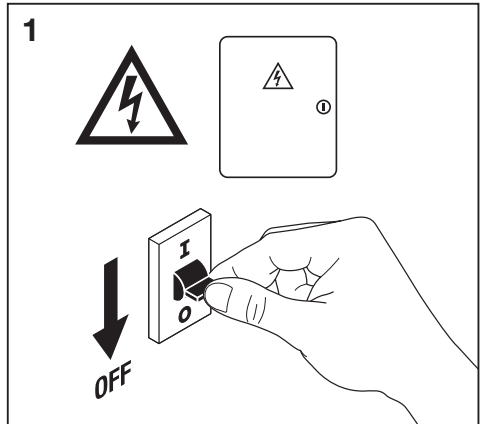

a	b	c	d	e	f
DOWNLIGHT ALU DALI DN150 14W	ø 145-150 mm	ø 160 mm	5-30 mm	52 mm	≥ 100 mm	≥ 100 mm
DOWNLIGHT ALU DALI DN200 25W	ø 190-205 mm	ø 215 mm	5-30 mm	61 mm	≥ 100 mm	≥ 120 mm
DOWNLIGHT ALU DALI DN200 35W	ø 190-205 mm	ø 215 mm	5-30 mm	61 mm	≥ 100 mm	≥ 120 mm