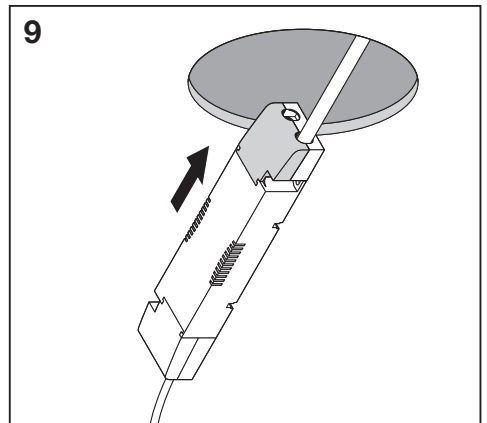

DOWNLIGHT ALU DALI

	EAN	Ø x h [mm]	W	V _{AC}	Hz	lm	W (230 V DC)	lm (230 V DC)
DL ALU DALI DN150 14W/3000K WT IP44	4058075202610	160x52	14	220-240V	0/50/60 Hz	1190	4	230
DL ALU DALI DN150 14W/4000K WT IP44	4058075202634	160x52	14	220-240V	0/50/60 Hz	1260	4	240
DL ALU DALI DN150 14W/6500K WT IP44	4058075202658	160x52	14	220-240V	0/50/60 Hz	1330	4	250
DL ALU DALI DN200 25W/3000K WT IP44	4058075091610	215x61	25	220-240V	0/50/60 Hz	2250	6	430
DL ALU DALI DN200 25W/4000K WT IP44	4058075091634	215x61	25	220-240V	0/50/60 Hz	2370	6	450
DL ALU DALI DN200 25W/6500K WT IP44	4058075091658	215x61	25	220-240V	0/50/60 Hz	2370	6	450
DL ALU DALI DN200 35W/3000K WT IP44	4058075091672	215x61	35	220-240V	0/50/60 Hz	2975	8	560
DL ALU DALI DN200 35W/4000K WT IP44	4058075091696	215x61	35	220-240V	0/50/60 Hz	3150	8	600
DL ALU DALI DN200 35W/6500K WT IP44	4058075091719	215x61	35	220-240V	0/50/60 Hz	3150	8	600

	a	b	c	d	e	f
DOWNLIGHT ALU DALI DN150 14W	ø 145-150 mm	ø 160 mm	5-30 mm	52 mm	≥ 100 mm	≥ 100 mm
DOWNLIGHT ALU DALI DN200 25W	ø 190-205 mm	ø 215 mm	5-30 mm	61 mm	≥ 100 mm	≥ 120 mm
DOWNLIGHT ALU DALI DN200 35W	ø 190-205 mm	ø 215 mm	5-30 mm	61 mm	≥ 100 mm	≥ 120 mm