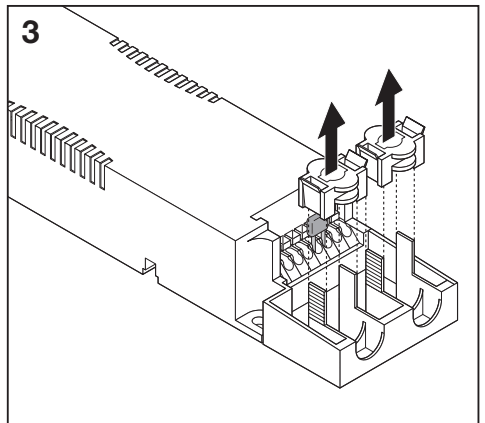

DOWNLIGHT ALU DALI

	EAN	Ø x h [mm]	W	V _{AC}	Hz	lm	W (230 V DC)	lm (230 V DC)
DL ALU DALI DN150 14W/3000K WT IP44	4058075202610	160x52	14	220-240V	0/50/60 Hz	1190	4	230
DL ALU DALI DN150 14W/4000K WT IP44	4058075202634	160x52	14	220-240V	0/50/60 Hz	1260	4	240
DL ALU DALI DN150 14W/6500K WT IP44	4058075202658	160x52	14	220-240V	0/50/60 Hz	1330	4	250
DL ALU DALI DN200 25W/3000K WT IP44	4058075091610	215x61	25	220-240V	0/50/60 Hz	2250	6	430
DL ALU DALI DN200 25W/4000K WT IP44	4058075091634	215x61	25	220-240V	0/50/60 Hz	2370	6	450
DL ALU DALI DN200 25W/6500K WT IP44	4058075091658	215x61	25	220-240V	0/50/60 Hz	2370	6	450
DL ALU DALI DN200 35W/3000K WT IP44	4058075091672	215x61	35	220-240V	0/50/60 Hz	2975	8	560
DL ALU DALI DN200 35W/4000K WT IP44	4058075091696	215x61	35	220-240V	0/50/60 Hz	3150	8	600
DL ALU DALI DN200 35W/6500K WT IP44	4058075091719	215x61	35	220-240V	0/50/60 Hz	3150	8	600

	a	b	c	d	e	f
DOWNLIGHT ALU DALI DN150 14W	ø 145-150 mm	ø 160 mm	5-30 mm	52 mm	≥ 100 mm	≥ 100 mm
DOWNLIGHT ALU DALI DN200 25W	ø 190-205 mm	ø 215 mm	5-30 mm	61 mm	≥ 100 mm	≥ 120 mm
DOWNLIGHT ALU DALI DN200 35W	ø 190-205 mm	ø 215 mm	5-30 mm	61 mm	≥ 100 mm	≥ 120 mm