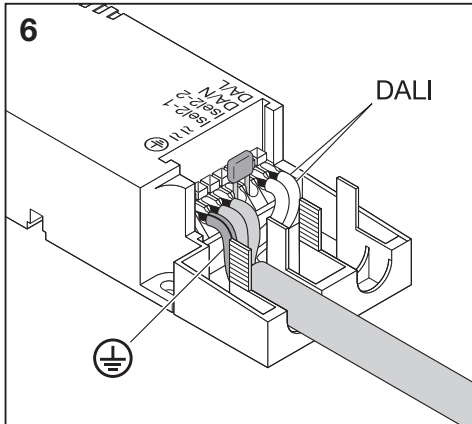

DOWNLIGHT ALU DALI

	EAN	Ø x h [mm]	W	V _{AC}	Hz	lm	W (230 V DC)	lm (230 V DC)
DL ALU DALI DN150 14W/3000K WT IP44	4058075202610	160x52	14	220-240V	0/50/60 Hz	1190	4	230
DL ALU DALI DN150 14W/4000K WT IP44	4058075202634	160x52	14	220-240V	0/50/60 Hz	1260	4	240
DL ALU DALI DN150 14W/6500K WT IP44	4058075202658	160x52	14	220-240V	0/50/60 Hz	1330	4	250
DL ALU DALI DN200 25W/3000K WT IP44	4058075091610	215x61	25	220-240V	0/50/60 Hz	2250	6	430
DL ALU DALI DN200 25W/4000K WT IP44	4058075091634	215x61	25	220-240V	0/50/60 Hz	2370	6	450
DL ALU DALI DN200 25W/6500K WT IP44	4058075091658	215x61	25	220-240V	0/50/60 Hz	2370	6	450
DL ALU DALI DN200 35W/3000K WT IP44	4058075091672	215x61	35	220-240V	0/50/60 Hz	2975	8	560
DL ALU DALI DN200 35W/4000K WT IP44	4058075091696	215x61	35	220-240V	0/50/60 Hz	3150	8	600
DL ALU DALI DN200 35W/6500K WT IP44	4058075091719	215x61	35	220-240V	0/50/60 Hz	3150	8	600

	a	b	c	d	e	f
DOWNLIGHT ALU DALI DN150 14W	ø 145-150 mm	ø 160 mm	5-30 mm	52 mm	≥ 100 mm	≥ 100 mm
DOWNLIGHT ALU DALI DN200 25W	ø 190-205 mm	ø 215 mm	5-30 mm	61 mm	≥ 100 mm	≥ 120 mm
DOWNLIGHT ALU DALI DN200 35W	ø 190-205 mm	ø 215 mm	5-30 mm	61 mm	≥ 100 mm	≥ 120 mm