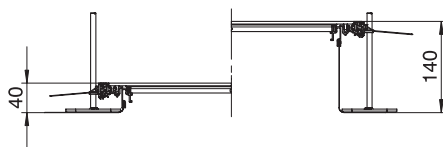

Tehniskie dati

Garums	2.400,00 mm
Platums	500,00 mm
Pārsegi	6,00 stundas
Montāžas atveres pārsegums	☒
Paredzēto iebūvējamo vienību skaits	6,00
Grīdas plāksne	☐
Iespējams iemontēt blīvi	☒
Vāka nostiprināšana ar ātru fiksāciju	☐
Montāžas atvere virsgrīdas tvertnei	☐
Atdalāms	☒
Piemērots kompensācijas šuvei	☐
Auduma siena	☒
Kanāla augstums	40,00 - 140,00 mm
Vāka materiāla biezums	4,00 mm
Minimālais grīdas pamatnes augstums	40,00
Ar pārlaidumu	☒
Ar starpsienu	☐
Ar atveri pieslēgumam	☒
Ar potenciāla izlīdzināšanu	☐
Montāžas atvere	servisa modulim
Montāžas atvere	kvadrātisks
Augstuma regulēšanas diapazons	40,00 - 140,00 mm
Augšējā daļa, noņemama	☒