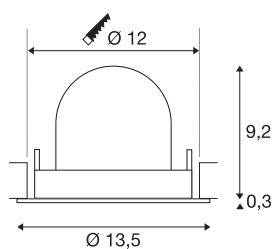

TECHNISCHE SPECIFICATIES

Art.nr.:	1005955
Aantal verschillende lichtopeningen	1
Secundaire stroom / secundaire spanning	500mA
Hoogte	9.5 cm
Diameter	13.5 cm
Inbouwdiameter	12 cm
Inbouwdiepte	9.5 cm
Nettogewicht	0.42 kg
Brutogewicht	0.449 kg
Veiligheidsklasse	III
Montage	Inbouw
Montagebeschrijving	Plafond
Wattage	17.5 W
Lumen	1600 lm
Lichtkleurtemperatuur	3000 Kelvin
Stralingshoek	55 °
Kleur	wit
CRI	90
UGR ≤	22
BIG WHITE pagina	53