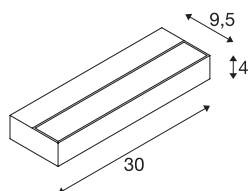

SEDO 7

Indoor LED wandopbouwarmatuur, 3000K, aluminium

De LED-uitvoering van de SEDO wandarmatuur is gemaakt van aluminium en voorzien van een gesatineerde glasafdekking. De SEDO 7 wandarmatuur is ontworpen voor het gebruik van energiebesparende LEDs en al met ingebouwd voorschakelapparaat uitgerust, geschikt voor rechtstreekse aansluiting op 230V netspanning.

TECHNISCHE SPECIFICATIES

Art.nr.:	1002964
Primaire nominale spanning	220-240V ~50/60Hz mA/V
Secundaire stroom / secundaire spanning	350mA
Lengte	30 cm
Hoogte	4 cm
Diepte	9.5 cm
Nettogewicht	0.808 kg
Brutogewicht	0.997 kg
IP-code	IP 20
Veiligheidsklasse	I
Montage	Opbouw
Montagebeschrijving	Wand
Wattage	11.5 W
Lumen	1020 lm
Lichtkleurtemperatuur	3000 Kelvin
Kleur	alu
CRI	80
LXXBXX gegevens	L70B50
Levensduur	30000 h
BIG WHITE pagina	207