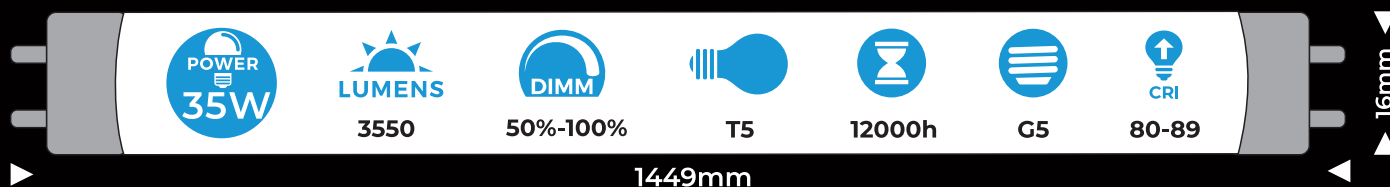

PATRON

FLUORESCENT TUBE

05732
05733
05734
05735

Manufactured in PRC

CE EAC

MPN

EAN

05732	5941029897446	2700
05733	5941029897453	3000
05734	5941029897460	4000
05735	5941029897477	6500