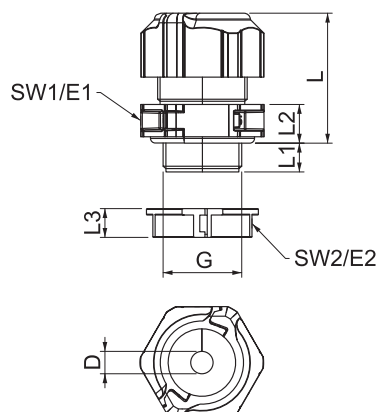

Pamatdati

Art.-Nr.	2024919
Tips	V-TEC TB25 12-15
Dimensija	M25
Krāsa	gaiši pelēks
Materiāls	Polikarbonāts
Materiāla saīsinājums	PC
Mazākā VK vienība (VG)	5,00 gab.
Svars	2,98 kg/100 gab.

Tehnisko datu lapa

Dalāms kabeļa skrūvsavienojums, blīvēšanas ieliktnis,
1 kabelis, gaiši pelēks
Art.-Nr. 2024919

Tehniskie dati

Izmērs E1	39,00 mm
Izmērs E2	34,50 mm
Izmērs G	M25x1,5 mm
Izmērs L	41,00 mm
Izmērs L, min.	31,50 mm
Izmērs L, maks.	40,00 mm
Izmērs L1	11,00 mm
Izmērs L2	10,00 mm
SW 1	35,00 mm
SW 2	31,00 mm
Izpildījums	taisns
Blīvējuma veids	Blīvgredzens
Aizsardzība pret lieci	<input type="checkbox"/>
Blīvējuma virsma D	12,00 - 15,00 mm
aizsargāta pret eksploziju	<input type="checkbox"/>
Plakanvada skrūvsavienojums	<input type="checkbox"/>
Sprādzienbīstamai zonai	bez
sprādzienbīstamai zonai, gāze	bez
sprādzienbīstamai zonai, putekli	bez
ugunsizturīgs	ugunsizturīga atb. VDE 0471/DIN 695, daļai 2-1, pārbaudes temperatūra 650°C
Vītne	M25x1,5
Vītne veids	metriskas
Vītne garums	11,00 mm
Vītne kāpe	1,50 mm
Vītne iekšējais izmērs	25,00
Stiegrots ar stikla šķiedru	<input type="checkbox"/>
Nesatur halogēnus	<input checked="" type="checkbox"/>
Daudzvietīgs blīvēšanas ieliktnis	<input type="checkbox"/>
Ar pretuzgriezni	<input checked="" type="checkbox"/>
Triecienizturīgs	<input checked="" type="checkbox"/>
Aizsardzības klase	IP67
Dalāms skrūvsavienojums	<input checked="" type="checkbox"/>
Izmantošanas temperatūras diapazons	-20,00 - 80,00 °C
Iespēja atbrīvot no sprieguma	<input type="checkbox"/>