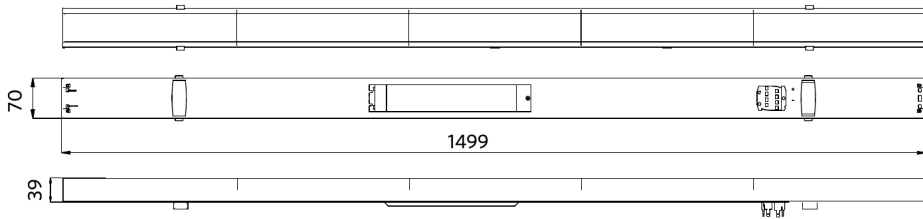

Maatschets (mm)

LEDTrunking Mod