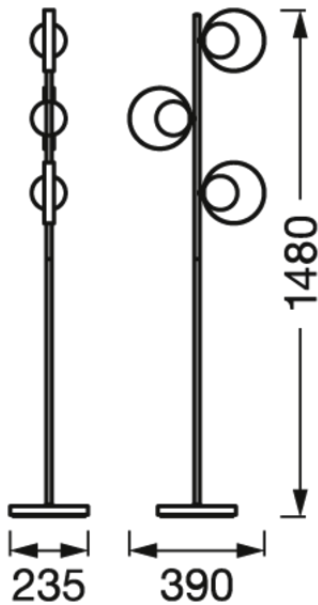

**Fotometrische gegevens**

Flikkerwaarde Pst LM	-
Stroboscoopeffect waarde SVM	-

**AFMETINGEN & GEWICHT**

Diameter	388,00 mm
Hoogte	1480,00 mm
Product gewicht	4090,00 g
Kabellengte	2000 mm

**MATERIALEN & KLEUREN**