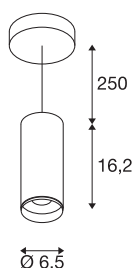

NUMINOS® PD DALI S

Indoor led pendellamp zwart/zwart 4000 K 60°

Het NUMINOS verlichtingssysteem van SLV combineert op een vakkundige manier functie, design en techniek. Zo kunt u duizend lichtontwerpmogelijkheden met verschillende downlights en spots beleven. Daarbij hoort ook de NUMINOS® PD DALI S, die als pendelarmatuur overtuigt door de beste afwerkings- en lichtkwaliteit. De spot is ideaal voor gerichte accentverlichting of voor het verlichten van grotere oppervlakken. De pendelarmatuur overtuigt met een stroomverbruik van 10,42 Watt, een lichtintensiteit van 1100 lumen, een kleurtemperatuur van 4000 Kelvin en de hoge kleurweergave-index van meer dan 90. De eenvoudige installatie is daarna niet meer dan een formaliteit. Wanneer kiest u voor NUMINOS ® van SLV?

TECHNISCHE SPECIFICATIES

Art.nr.:	1004452
Primaire nominale spanning	220-240V ~50/60Hz mA/V
Secundaire stroom / secundaire spanning	250mA
Pendellengte	250 cm
Hoogte	16.2 cm
Diameter	6.5 cm
Nettogewicht	0.89 kg
Brutogewicht	1.102 kg
Veiligheidsklasse	I
Montage	Opbouw
Montagebeschrijving	Plafond, Plafond met accessoires
Dimbaar	Ja
Dimtechniek	DALI
Wattage	10.42 W
Lumen	1100 lm
Lichtkleurtemperatuur	4000 Kelvin
Stralingshoek	60 °
Kleur	zwart
CRI	90
UGR ≤	19
LXXBXX gegevens	L80B50
Levensduur	50000 h