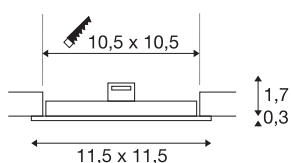

## TECHNISCHE SPECIFICATIES

Art.nr.:	1004697
Secundaire stroom / secundaire spanning	200mA
Lengte	11.5 cm
Breedte	11.5 cm
Hoogte	2 cm
Inbouw lengte	10.5 cm
Inbouw breedte	10.5 cm
Inbouw diepte	3 cm
Nettogewicht	0.127 kg
Brutogewicht	0.185 kg
IP-code	IP 20
Veiligheidsklasse	III
Montage	Inbouw
Montagebeschrijving	Plafond
Lumen	440 lm
Lichtkleurtemperatuur	4000 Kelvin
Stralingshoek	110 °
Kleur	wit
CRI	90
Levensduur	50000 h
BIG WHITE pagina	390