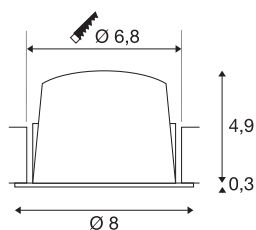

NUMINOS® DL S

Indoor led plafondbouwarmatuur wit/zwart 4000K
55° incl. bladveren

Het NUMINOS verlichtingssysteem van SLV combineert op een vakkundige manier functie, design en techniek. Zo kunt u met verschillende downlights en spots duizend lichtontwerpmogelijkheden beleven. Daarbij hoort ook de NUMINOS® DL S, die als plafondbouwarmatuur overtuigt door de beste afwerkings- en lichtkwaliteit. Ideaal voor een subtiele, moderne en ruimtebesparende verlichting die de aandacht richt op objecten of de ruimte. De plafondbouwarmatuur overtuigt met een stroomverbruik van 8,6 Watt, een lichtintensiteit van 730 lumen, een kleurtemperatuur van 4000 Kelvin en de hoge kleurweergave-index van meer dan 90. De eenvoudige installatie is daarna niet meer dan een formaliteit. Wanneer kiest u voor NUMINOS® van SLV?

TECHNISCHE SPECIFICATIES

Art.nr.:	1003835
Aantal verschillende lichtopeningen	1
Secundaire stroom / secundaire spanning	250mA
Hoogte	5.2 cm
Diameter	8 cm
Inbouwdiameter	6.8 cm
Inbouwdiepte	5.5 cm
Nettogewicht	0.16 kg
Brutogewicht	0.2 kg
IP-code	IP 20 / IP 44
Veiligheidsklasse	III
Slagvastheidsklasse	IK02
Slagvastheid	0,2 Joule
Montage	Inbouw
Montagebeschrijving	Plafond
Wattage	8.6 W
Lumen	730 lm
Lichtkleurtemperatuur	4000 Kelvin
Stralingshoek	55 °
Kleur	wit
CRI	90
UGR ≤	22

LXXBXX gegevens	L80B50
Levensduur	50000 h
minimale omgevingstemperatuur	-20 °C
maximale omgevingstemperatuur	40 °C
BIG WHITE pagina	31