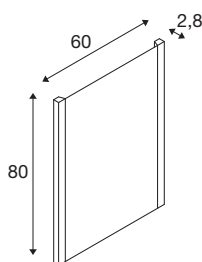

TRUKKO vierkant

wandopbouwarmatuur melkachtig 24W
3000/4000/6500K

Bijzonder functioneel, dimbaar licht voor uw badkamer, naar keuze in 3000 K, 4000 K of 6500 K, krijgt u door de vast ingebouwde premium-led in het wandopbouwarmatuur TRUKKO WL in rechthoekige vorm. De ingebouwde techniek tegen beslaan voorkomt het beslaan van de spiegel en zorgt daardoor voor meer comfort. Dankzij de te verwachten levensduur van 30.000 uur is dit wandopbouwarmatuur duurzaam en onderhoudsarm. Het product is gereed voor directe aansluiting op 230 volt netspanning.

TECHNISCHE SPECIFICATIES

Art.nr.:	1004729
Primaire nominale spanning	220-240V ~50/60Hz mA/V
Secundaire stroom / secundaire spanning	24V
Breedte	60 cm
Hoogte	80 cm
Diepte	2.8 cm
Nettogewicht	5.975 kg
Brutogewicht	8.835 kg
IP-code	IP 44
Veiligheidsklasse	II
Montage	Opbouw
Montagebeschrijving	Wand
Dimbaar	Ja
Dimtechniek	Dimbare schakelaar
Wattage	24 W
Lumen	1310 / 1320 / 1340 lm
Lichtkleurtemperatuur	3000/4000/6500 Kelvin
Kleur	zilver
CRI	90
Levensduur	30000 h
minimale omgevingstemperatuur	-15 °C
maximale omgevingstemperatuur	40 °C