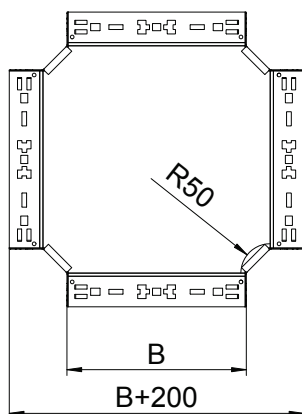

## Krustojums Magic 60

Art.-Nr. 7027009

Krustojums ar ātrās savienošanas sistēmu. Visiem kabeļu kanālu tipiem ar malas augstumu 60 mm.

<b>St</b>	Tērauds
<b>FS</b>	cinkots

### Pamatdati

Art.-Nr.	7027009
Tips	RKM 640 FS
Apzīmējums 1	X-elements
Apzīmējums 2	ar Magic savienojumu
Dimensija	60x400
Materiāls	Tērauds
Materiāla saīsinājums	St
Virsmas	cinkots
Virsmas atbilstoši DIN	DIN EN 10346
Virsmas saīsinājums	FS
Mazākā VK vienība (VG)	1,00 gab.
Svars	343,40 kg/100 gab.

### Tehniskie dati

Platums	400,00 mm
Malas augstums	60,00 mm
Izmērs B	400,00 mm
Izmēri	60x400 mm
Loksnes biezums	1,25 mm
Piemērots funkciju nodrošināšanai	<input type="checkbox"/>
Metāla biezums	1,25 mm
Pamatnes plāksnes materiāla biezums	1,25 mm
NATO perforācijas šablons	<input type="checkbox"/>
Nerūsējošs tērauds, kodināts	<input type="checkbox"/>
Gara laiduma izpildījums	<input type="checkbox"/>