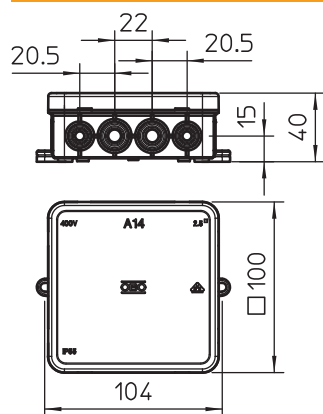

PE Polietilēns

Pamatdati

Art.-Nr.	2000378
Tips	A 14
Apzīmējums 1	Instalācijas kārba
Dimensija	100x100x38
Krāsa	gaiši pelēks
RAL numurs	7035
Materiāls	Polietilēns
Materiāla saīsinājums	PE
Mazākā VK vienība (VG)	10,00 gab.
Svars	5,86 kg/100 gab.

Tehnisko datu lapa

Kabeļu nozarkārbas A 14

Art.-Nr. 2000378

OBO
BETTERMANN

Tehniskie dati

Garums	100,00 mm
Platums	100,00 mm
Augstums	40,00 mm
Atvēruma iekšējais izmērs	90x90x35 mm
Izmēri	100x100x40 mm
G x P x A	
Izmēri	100 x 100 x 40 mm
Virknējams	<input type="checkbox"/>
Atveru skaits	14,00
Atveres veids	Kabelis
Atveres veids	Kabelis
Korpusa caurvada veids	Izvirzījums
Nominālais izolācijas spriegums Ui	690,00 V
Aprīkojums	bez
Vāks	nav caurspīdīgs
Vāka nostiprināšana	uzliekams un nofiksējams
Atveres	8 ievadi kabeļiem ar diametru 5–14 mm 8 ievadi kabeļiem ar diametru 5–11 mm
Ievads no aizmugures	<input type="checkbox"/>
Sprādzien droša konstrukcija	<input type="checkbox"/>
ugunsizturīgs	ugunsizturīga atb. VDE 0471/DIN 695, daļai 2-1, pārbaudes temperatūra 650°C
Forma	kvadrātisks
Funkciju nodrošināšana (ETIM)	bez
Sprādzienbīstamai zonai	bez
sprādzienbīstamai zonai, gāze	bez
sprādzienbīstamai zonai, putekli	bez
Nesatur halogēnus	<input checked="" type="checkbox"/>
Maks. vada šķērsgriezums	2,50 mm ²
Ekranizēts	<input type="checkbox"/>
Ar vāku	<input checked="" type="checkbox"/>
Montāžas veids	Montāža pie sienas/griestiem
Montāžas veids	Montāža pie sienas/griestiem
Nominālais diametrs	2,50 mm ²
Nominālais spriegums	690,00 V
Aizsardzības klase	IP55
Plombējams	<input type="checkbox"/>
Izmantošanas temperatūras diapazons	-5,00 - 45,00 °C
Caurspīdīgs vāks	<input type="checkbox"/>
Noturīgs pret laikapstākļu iedarbību	<input type="checkbox"/>