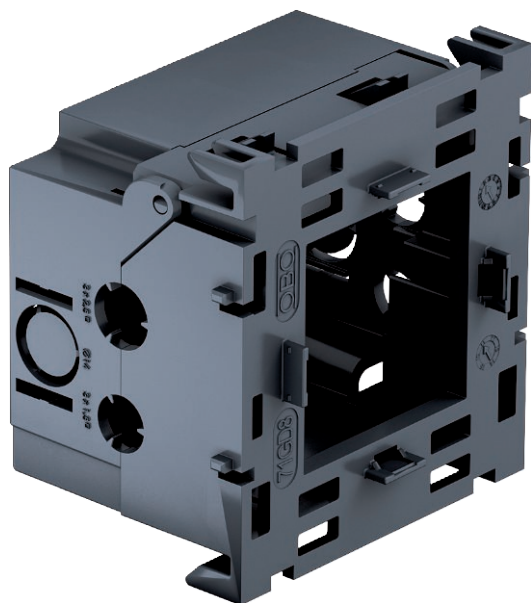

Tehnisko datu lapa

Ieriču montāžas kārba, vienvietīga, paredz. Modul 45®

Art.-Nr. 6288569

Priekšpusē piestiprināma vienvietīga ieriču montāžas kārba Modul 45® sistēmai, ar atveramu un nepieciešamības gadījumā noņemamu apakšējo daļu, kas ļauj samazināt vadu pievienošanai nepieciešamo laiku, ar pievada atverēm vadiem ar diametru līdz 14 mm.

PA Poliamīds

Pamatdati

Art.-Nr.	6288569
Tips	71GD8-2
Apzīmējums 1	Montāžas kārba
Apzīmējums 2	1-vietīga priekš Modul 45
Dimensija	71x76x51
Krāsa	dzelzs pelēks
RAL numurs	7011
Materiāls	Poliamīds
Materiāla saīsinājums	PA
Mazākā VK vienība (VG)	1,00 gab.
Svars	5,90 kg/100 gab.

Tehnisko datu lapa

Ierīču montāžas kārbas, vienvietīga, paredz. Modul 45®

Art.-Nr. 6288569

Tehniskie dati

Vienību skaits	1,00
Izpildījums	slēgts
Stiprinājuma sliede	citi
Ierīces veids	Režģa izmērs 45
Nesatur halogēnus	<input checked="" type="checkbox"/>
Ar pieslēguma telpu	<input checked="" type="checkbox"/>
Kārbas montāžas veids	Priekšpuse
Instalācijas ierīces montāžas veids	nofiksēt
Iespēja atbrīvot no sprieguma	<input type="checkbox"/>