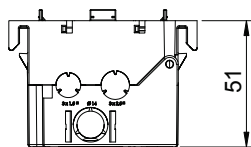

Tehnisko datu lapa

Ieriču montāžas kārba, vienvietīga, paredz. Modul 45®

Art.-Nr. 6288569

Priekšpusē piestiprināma vienvietīga ieriču montāžas kārba Modul 45® sistēmai, ar atveramu un nepieciešamības gadījumā noņemamu apakšējo daļu, kas ļauj samazināt vadu pievienošanai nepieciešamo laiku, ar pievada atverēm vadiem ar diametru līdz 14 mm.

PA Poliamīds

Pamatdati

Art.-Nr.	6288569
Tips	71GD8-2
Apzīmējums 1	Montāžas kārba
Apzīmējums 2	1-vietīga priekš Modul 45
Dimensija	71x76x51
Krāsa	dzelzs pelēks
RAL numurs	7011
Materiāls	Poliamīds
Materiāla saīsinājums	PA
Mazākā VK vienība (VG)	1,00 gab.
Svars	5,90 kg/100 gab.

Tehnisko datu lapa

Ierīču montāžas kārbas, vienvietīga, paredz. Modul 45®

Art.-Nr. 6288569

Tehniskie dati

Vienību skaits	1,00
Izpildījums	slēgts
Stiprinājuma sliede	citi
Ierīces veids	Režģa izmērs 45
Nesatur halogēnus	<input checked="" type="checkbox"/>
Ar pieslēguma telpu	<input checked="" type="checkbox"/>
Kārbas montāžas veids	Priekšpuse
Instalācijas ierīces montāžas veids	nofiksēt
Iespēja atbrīvot no sprieguma	<input type="checkbox"/>