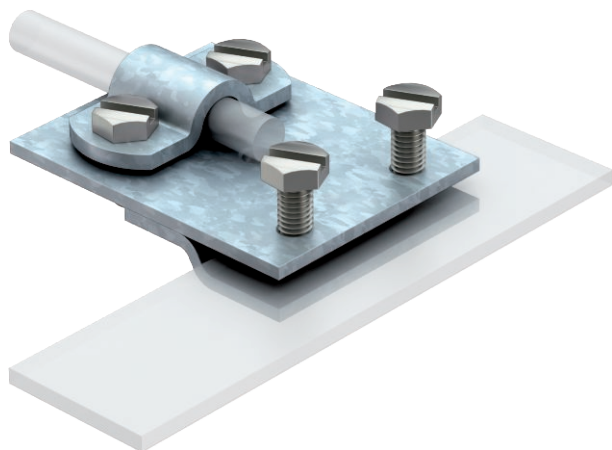

Tehnisko datu lapa

Flancklemme līdz 5 mm plāksnes biezumam

Art.-Nr. 5317401

- Plāksnes biezums līdz 5 mm
- Vadu vadotnes paralēli un perpendikulāri plāksnei
- 4 sešstūrīgalvas skrūves M6 x 12
- Atbilst VDE 0185-305 (IEC 62305) prasībām

St

Tērauds

FT

karsti cinkots

Izstrādājuma apraksts

Pamatdati

Art.-Nr.	5317401
Tips	271 8-10
Apzīmējums 1	Falcklemme
Dimensija	8/10mm
Materiāls	Tērauds
Materiāla saīsinājums	St
Virsmas	karsti cinkots
Virsmas atbilstošī DIN	DIN EN ISO 1461
Virsmas saīsinājums	FT
Mazākā VK vienība (VG)	20,00 gab.
Svars	14,06 kg/100 gab.

Tehnisko datu lapa

Flancklemme līdz 5 mm plāksnes biezumam

Art.-Nr. 5317401

Tehniskie dati

Stiprinājuma skrūves veids	Sešstūra skrūve
Savienotāja veids	Atloka skava
Zibens impulsa strāvas nest-spēja	N/50 kA
Ietilpības diapazons	max. 5 mm
Pielāgots	Rd 8-10 mm