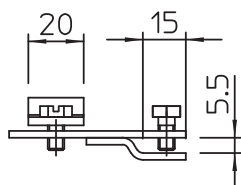

Tehnisko datu lapa

Flancklemme līdz 5 mm plāksnes biezumam

Art.-Nr. 5317401

- Plāksnes biezums līdz 5 mm
- Vadu vadotnes paralēli un perpendikulāri plāksnei
- 4 sešstūrīgalvas skrūves M6 x 12
- Atbilst VDE 0185-305 (IEC 62305) prasībām

St

Tērauds

FT

karsti cinkots

Izstrādājuma apraksts

Pamatdati

Art.-Nr.	5317401
Tips	271 8-10
Apzīmējums 1	Falcklemme
Dimensija	8/10mm
Materiāls	Tērauds
Materiāla saīsinājums	St
Virsmas	karsti cinkots
Virsmas atbilstošī DIN	DIN EN ISO 1461
Virsmas saīsinājums	FT
Mazākā VK vienība (VG)	20,00 gab.
Svars	14,06 kg/100 gab.

Tehnisko datu lapa

Flancklemme līdz 5 mm plāksnes biezumam

Art.-Nr. 5317401

Tehniskie dati

Stiprinājuma skrūves veids	Sešstūra skrūve
Savienotāja veids	Atloka skava
Zibens impulsa strāvas nest-spēja	N/50 kA
Ietilpības diapazons	max. 5 mm
Pielāgots	Rd 8-10 mm