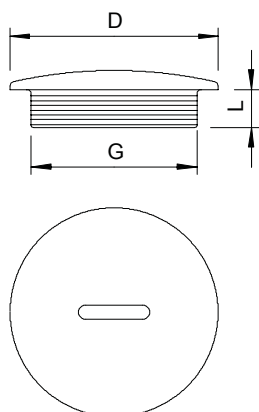

Tehnisko datu lapa

Noslēgskrūve, metriskā vītne

Art.-Nr. 2033021

Noslēgskrūve atb. DIN 46320 ar metrisku vītņi atb. IEC 423.

PS Polistirols

Pamatdati

Art.-Nr.	2033021
Tips	108 M32 PS
Apzīmējums 1	Aizsēgs
Dimensija	M32
Krāsa	gaiši pelēks
RAL numurs	7035
Materiāls	Polistirols
Materiāla saīsinājums	PS
Mazākā VK vienība (VG)	50,00 gab.
Svars	0,34 kg/100 gab.

Tehniskie dati

Izmērs D	37,00 mm
Izmērs L	8,00 mm
aizsargāta pret eksploziju	<input type="checkbox"/>
sprādzienbīstamai zonai, gāze	bez
sprādzienbīstamai zonai, putekli	bez
Vītne	M32 x 1,5
Vītnes veids	metriskas
Vītnes iekšējais izmērs, metriskas/PG	32,00
Vītnes kāpe	1,50 mm
Stiegrots ar stikla šķiedru	<input type="checkbox"/>
Nesatur halogēnus	<input checked="" type="checkbox"/>
Triecienizturīgs	<input checked="" type="checkbox"/>