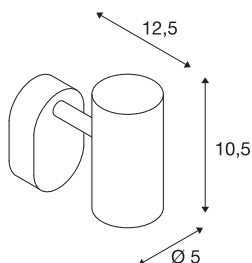

TECHNISCHE SPECIFICATIES

Art.nr.:	1002969
Aantal verschillende lichtopeningen	1
Primaire nominale spanning	220-240V ~50/60Hz mA/V
Secundaire stroom / secundaire spanning	350mA
Lengte	9 cm
Breedte	10.5 cm
Hoogte	12.7 cm
Nettogewicht	0.338 kg
Brutogewicht	0.433 kg
IP-code	IP 20
Veiligheidsklasse	I
Montage	Opbouw
Montagebeschrijving	Plafond,Wand
Dimbaar	Ja
Dimtechniek	Fase-afsnijding
Wattage	8 W
Lumen	620 lm
Lichtkleurtemperatuur	2700 Kelvin
Stralingshoek	36 °
Kleur	zwart
CRI	80
LXXBXX gegevens	L70B50

Lichtbron

916369		Levensduur	30000 h
		BIG WHITE pagina	300