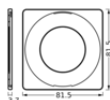

PRODUCTINFORMATIEBLAD

SP CBO RING FIX SQUARE WT

SPOT COMBO RING FIX | Ring voor SPOT COMBO FIX in ronde en vierkante vorm

Productvoordelen

- Elegant ontwerp

Productkenmerken

- Verkrijgbaar in ronde en vierkante vorm
- Verkrijgbaar in drie verschillende kleuren: wit, zwart en geborsteld nikkel
- Materiaal: aluminium

TECHNISCHE GEGEVENS

AFMETINGEN & GEWICHT

Diameter	81,5 mm
Hoogte	3,7 mm
Product gewicht	33,00 g

MATERIALEN & KLEUREN

Kleur van het product	Wit
Body materiaal	Aluminium

TOEPASSING & MONTAGE

Omgevingstemperatuur bereik	-20...+40 °C
Montagelocatie	Armatuur

CERTIFICATEN & NORMEN

Normen	CE / UKCA
--------	-----------

DOWNLOADS

Documenten en certificaten	
	User instruction
	Declarations Of Conformity CE
	Declarations Of Conformity UKCA

LOGISTIEKE GEGEVENS

Productcode	Verpakkingseenheid (stuks per verpakking)	Afmetingen (lengte x breedte x hoogte)	Brutogewicht	Volume
4099854099304	BAG 1	5 mm x 80 mm x 80 mm	35.00 g	0.03 dm ³
4099854099311	Verzenddoos 20	125 mm x 95 mm x 95 mm	760.00 g	1.13 dm ³
4099854099328	Verzenddoos 240	300 mm x 264 mm x 216 mm	9457.00 g	17.11 dm ³