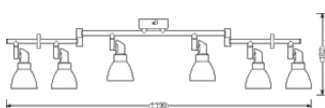

AFMETINGEN & GEWICHT

Lengte	1198,00 mm
Breedte	90,00 mm
Hoogte	182,00 mm
Product gewicht	1200,00 g

MATERIALEN & KLEUREN

Kleur van het product	Zilver
Kleur behuizing	Zilver
Body materiaal	Aluminum
Materiaal afdekking	Glas
Kwikgehalte	0.0 mg