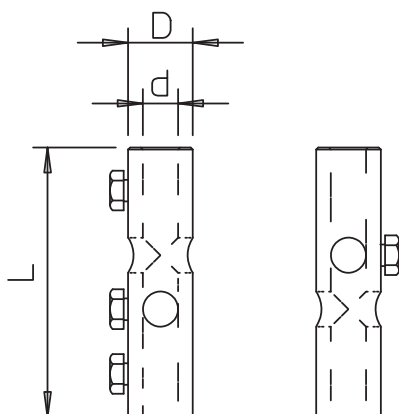

## DK savienotājs

Art.-Nr. 5408245

- Dubultais krustsavienojums izolācijas stieņu montāžai
- Ar skrūvēm M10

**Alu** Alumīnijs

### Pamatdati

Art.-Nr.	5408245
Tips	101 IDK
Apzīmējums 1	DK Savienojums
Dimensija	20mm
Materiāls	Alumīnijs
Materiāla saīsinājums	Alu
Mazākā VK vienība (VG)	10,00 gab.
Svars	35,30 kg/100 gab.

### Tehniskie dati

Garums	125,00 mm
Izmērs D	40,00 Ø mm
Izmērs d Ø	20,00 mm
Izmērs L	125,00 mm
Pieslēgums	Apalvads
Zemējuma un zibens novadītāja konstrukcija	citi