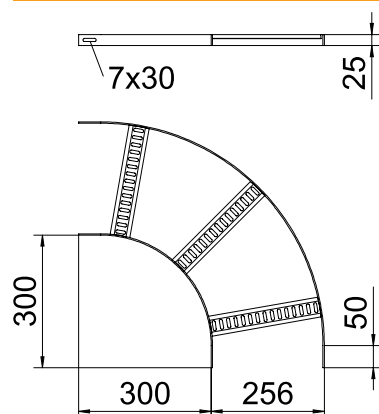

Tehnisko datu lapa

90° līkums ar trapecveida spraisli, 25

Art.-Nr. 7098642

St	Tērauds
FT	karsti cinkots

90° līkums kuģu būvei paredzētām kabeļu tēpēm, tips SL 42, ar malas augstums 25 mm, ar iemetinātiem, ar vaļējo pusi uz leju vērštiem un perforētiem trapeces formas spraisļiem.

Produkta papildus teksta norādījumi Attiecīgie savienotāji ir pasūtāmi atsevišķi.

Pamatdati

Art.-Nr.	7098642
Tips	SLB 90 42 250 FT
Apzīmējums 1	līkums 90
Apzīmējums 2	kabeļu tēpēm kuģu būvē
Dimensija	B256mm
Materiāls	Tērauds
Materiāla saīsinājums	St
Virsmas	karsti cinkots
Virsmas atbilstoši DIN	DIN EN ISO 1461
Virsmas saīsinājums	FT
Mazākā VK vienība (VG)	1,00 gab.
Svars	108,90 kg/100 gab.

Tehniskie dati

Platums	250,00 mm
Malas augstums	25,00 mm
Izmērs R	250,00 mm
Līkums (leņķis)	90°
Savienotāja izpildījums	bez savienotāja
Spraisļu izpildījums	Caurumots profils
Sānu malas konstrukcija	plakans profils
Piemērots funkciju nodrošināšanai	<input type="checkbox"/>
Metāla biezums	3,00 mm
Virziena maiņa	horizontāls
Nerūsejošs tērauds, kodināts	<input type="checkbox"/>
Ar enģēm	<input type="checkbox"/>
Sānu caurumi	<input type="checkbox"/>
Gara laiduma izpildījums	<input type="checkbox"/>