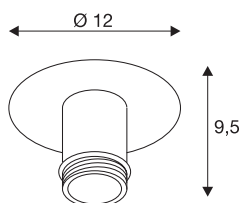

## TECHNISCHE SPECIFICATIES

Art.nr.:	155550
Fitting	E27
Aantal fittingen	1
Primaire nominale spanning	220-240V ~50/60Hz mA/V
Hoogte	10 cm
Diameter	12 cm
Nettogewicht	0.355 kg
Brutogewicht	0.484 kg
IP-code	IP 20
Veiligheidsklasse	I
Montage	Opbouw
Montagebeschrijving	Plafond
Wattage	60 W
Kleur	zwart
BIG WHITE pagina	276