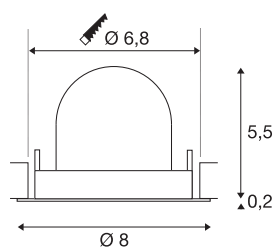

## TECHNISCHE SPECIFICATIES

Art.nr.:	1005832
Aantal verschillende lichtopeningen	1
Secundaire stroom / secundaire spanning	200mA
Hoogte	5.7 cm
Diameter	8 cm
Inbouwdiameter	6.8 cm
Inbouwdiepte	11 cm
Nettogewicht	0.11 kg
Brutogewicht	0.118 kg
Veiligheidsklasse	III
Montage	Inbouw
Montagebeschrijving	Plafond
Wattage	7 W
Lumen	730 lm
Lichtkleurtemperatuur	3000 Kelvin
Stralingshoek	20 °
Kleur	zwart
CRI	90
UGR ≤	16
BIG WHITE pagina	49