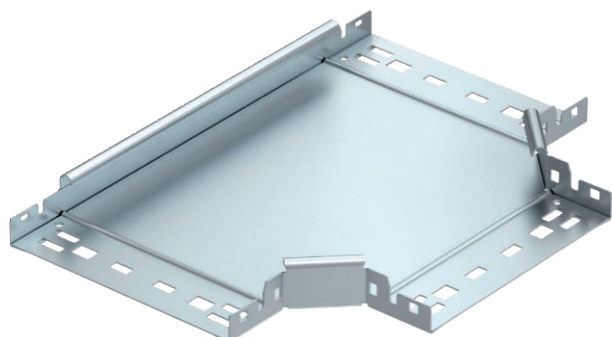

## T veida atzarojums Magic 35

Art.-Nr. 6041032

T veida atzarojums ar ātrās savienošanas sistēmu. Visiem kabeļu reņņu tipiem ar malas augstumu 35 mm.

<b>St</b>	Tērauds
<b>FS</b>	cinkots

Produkta papildus teksta norādījumi | Apaļas konstrukcijas fasondetāļa. Fasondetāļa iekšējais rādiuss ir 150 mm.

### Pamatdati

Art.-Nr.	6041032
Tips	RTM 320 FS
Apzīmējums 1	T-elements
Apzīmējums 2	ar Magic savienojumu
Dimensija	35x200
Materiāls	Tērauds
Materiāla saīsinājums	St
Virsmas saīsinājums	cinkots
Virsmas atbilstošā DIN	DIN EN 10346
Virsmas saīsinājums	FS
Mazākā VK vienība (VG)	1,00 gab.
Svars	134,00 kg/100 gab.

### Tehniskie dati

Platums	200,00 mm
Malas augstums	35,00 mm
Loksnes biezums	1,25 mm
Izmērs B	200,00 mm
Savienotāja izpildījums	iebūvēts savienotājs
Montāžas forma	T veida detaļa, horizontāls
Izmēri	35x200 mm
Piemērots funkciju nodrošināšanai	<input type="checkbox"/>
Metāla biezums	1,25 mm
Pamatnes plāksnes materiāla biezums	1,25 mm
NATO perforācijas šablons	<input type="checkbox"/>
Nerūsējošs tērauds, kodināts	<input type="checkbox"/>
Gara laiduma izpildījums	<input type="checkbox"/>