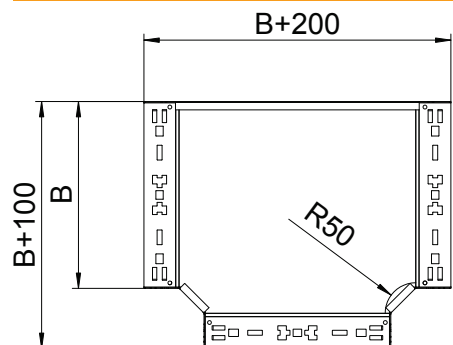

## T veida atzarojums Magic 35

Art.-Nr. 6041032

T veida atzarojums ar ātrās savienošanas sistēmu. Visiem kabeļu reņņu tipiem ar malas augstumu 35 mm.

<b>St</b>	Tērauds
<b>FS</b>	cinkots

Produkta papildus teksta norādījumi | Apaļas konstrukcijas fasondetāļa. Fasondetāļa iekšējais rādiuss ir 150 mm.

### Pamatdati

Art.-Nr.	6041032
Tips	RTM 320 FS
Apzīmējums 1	T-elements
Apzīmējums 2	ar Magic savienojumu
Dimensija	35x200
Materiāls	Tērauds
Materiāla saīsinājums	St
Virsmas saīsinājums	cinkots
Virsmas atbilstošā DIN	DIN EN 10346
Virsmas saīsinājums	FS
Mazākā VK vienība (VG)	1,00 gab.
Svars	134,00 kg/100 gab.

### Tehniskie dati

Platums	200,00 mm
Malas augstums	35,00 mm
Loksnes biezums	1,25 mm
Izmērs B	200,00 mm
Savienotāja izpildījums	iebūvēts savienotājs
Montāžas forma	T veida detaļa, horizontāls
Izmēri	35x200 mm
Piemērots funkciju nodrošināšanai	<input type="checkbox"/>
Metāla biezums	1,25 mm
Pamatnes plāksnes materiāla biezums	1,25 mm
NATO perforācijas šablons	<input type="checkbox"/>
Nerūsējošs tērauds, kodināts	<input type="checkbox"/>
Gara laiduma izpildījums	<input type="checkbox"/>