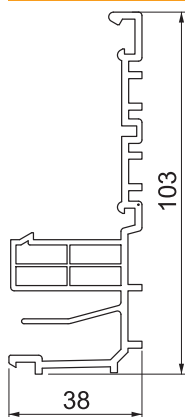

Tehnisko datu lapa

Grīdlīstes kanāls RAUDUO 40105

Preces Nr. 6132205

RAUDUO kanālu sistēmas apakšējā daļa ar 2 termiski atdalītām atsevišķām kamerām kopīgai elektro vadu un apkures cauruļvadu izvietošanai. Ar fiksācijas funkciju kanāla augšējās daļas nostiprināšanai. Kanālu apakšējo daļu krāsa ražošanas ietekmē var atšķirties.

Apakšējā kamera elektro vadu ar ekstrudētu starpsienu atdalītai augstsprieguma strāvas un vājstrāvas vadu izvietošanai. Sērijveida perforēta pamatne.

PVC Polivinilhlorīds

Izstrādājuma apraksts, standarti	Pārbaudīts atbilstoši DIN EN 50085-1: 2006, DIN EN 50085-2-1: 2007 un VDE informācijas pārbaudei attiecībā uz temperatūras režīmiem (VDE 0298, 4. daļa)
Produkta apraksts Piegādes komplekts	Apakšējā daļa un augšējā daļa ir jāpasūta atsevišķi.

Pamatdati

Art.-Nr.	6132205
Tips	RD 40105 natur
Materiāls	Polivinilhlorīds
Materiāla saīsinājums	PVC
Mazākā VK vienība (VG)	2 m
Svars	80,00 kg/100 m

Tehniskie dati

Garums	2.000,00 mm
Platums	105,00 mm
Augstums	40,00 mm
Fiksēto starpsienu skaits	2
Ar paklāja listi	<input type="checkbox"/>
Grīdā izveidoti caurumi montāžas vajadzībām	<input checked="" type="checkbox"/>
Nesatur halogēnus	<input type="checkbox"/>