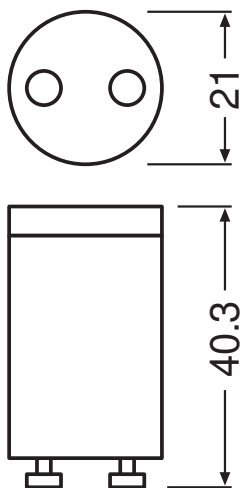

Diameter	21 mm
Product gewicht	5,00 g

Landspecifieke categoriseringen

Bestelreferentie	LED TUBE T8 EM
------------------	----------------

Data verordening energielabelling acc EU 2019/2015

Lengte	40 mm
Hoogte (incl. cylin. armaturen)	21 mm
Breedte (incl. ronde armaturen)	21 mm

DOWNLOADS

Documenten en certificaten

Declarations Of Conformity CE

Declarations Of Conformity UKCA

LOGISTIEKE GEGEVENS

Productcode	Verpakkingseenheid (stuks per verpakking)	Afmetingen (lengte x breedte x hoogte)	Brutogewicht	Volume
4099854067150	Vouwdoos 2	46 mm x 25 mm x 42 mm	14.00 g	0.05 dm ³