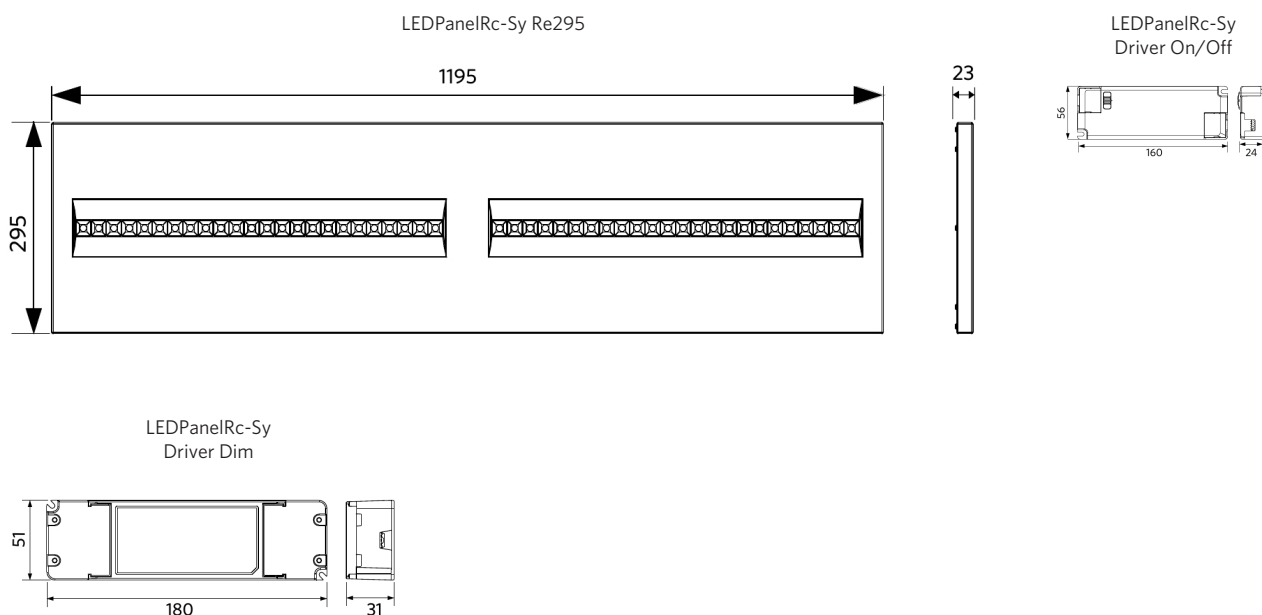

Maatschets (mm)