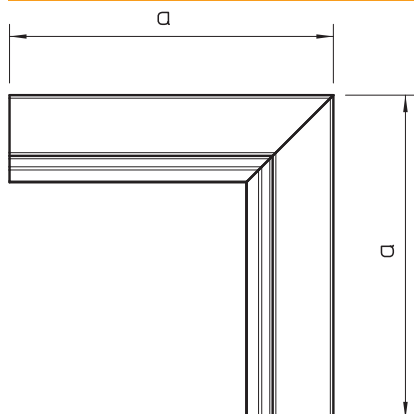

Tehnisko datu lapa

Iekšējais stūris vadu kanālam, tips LKM 40040

Art.-Nr. 6247652

Iekšējais stūris LKM kanālu virziena maiņai.

St	Tērauds
FS	cinkots

Produkta papildu apraksts 1 Potenciālu izlīdzināšana starp apakšējo un augšējo daļu bez papildlīdzekļiem

Pamatdati

Art.-Nr.	6247652
Tips	LKM I40040FS
Apzīmējums 1	Iekšējais stūris
Dimensija	40x40mm
Materiāls	Tērauds
Materiāla saīsinājums	St
Virsmas	cinkots
Virsmas atbilstoši DIN	DIN EN 10346
Virsmas saīsinājums	FS
Mazākā VK vienība (VG)	1,00 gab.
Svars	28,00 kg/100 gab.

Tehniskie dati

Garums	160,00 mm
Platums	40,00 mm
Augstums	40,00 mm
Izmērs H	40,00 mm
Attālums a	160,00 mm
Izpildījums	Apakšējā daļa
Stiprinājuma veids	Perforēta pamatne
sarkans; RAL 3000	40 x 40
kanāla dziļums	40,00 mm
Leņķa diapazons	90,00 - 90,00 °