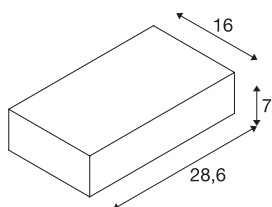

SHELL 30

WL, led indoor wandopbouwlamp, 3000K, wit

De elegante wandlamp SHELL is een combinatie van aluminium en acrylglas. De dimbare wandlamp is leverbaar in twee maten. De een of twee duurzame leds met telkens 12W zorgen voor de benodigde lichtsterkte. De wandlamp met sterk designkarakter is al klaar voor rechtstreekse aansluiting op 230V netspanning, omdat de led voeding geïntegreerd is.

TECHNISCHE SPECIFICATIES

Art.nr.:	1000423
Aantal verschillende lichtopeningen	1
Primaire nominale spanning	220-240V ~50/60Hz mA/V
Secundaire stroom / secundaire spanning	700mA
Breedte	28.6 cm
Hoogte	7 cm
Diepte	16 cm
Nettogewicht	1.802 kg
Brutogewicht	2.069 kg
IP-code	IP 20
Veiligheidsklasse	I
Slagvastheidsklasse	IK02
Slagvastheid	0,2 Joule
Montage	Opbouw
Montagebeschrijving	Wand
Dimbaar	Ja
Dimtechniek	Fase-afsnijding
Wattage	54 W
Lumen	5600 lm
Lichtkleurtemperatuur	3000 Kelvin
Stralingshoek	120 °
Kleur	wit

Lichtbron

780780	
--------	---

CRI	80
LXXBXX gegevens	L70B50
Levensduur	50000 h
BIG WHITE pagina	199