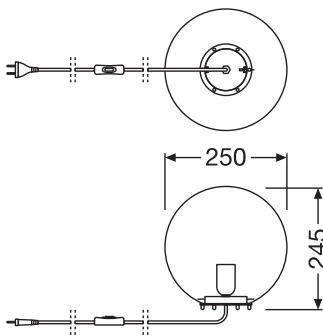

TECHNISCHE DATEN

Elektrische Daten

Nennspannung	220...240 V
Netzfrequenz	50...60 Hz
Schutzklasse	II
Betriebsart	Netzspannung

Maße & Gewicht

Durchmesser	250,00 mm
Höhe	245,00 mm
Produktgewicht	800,00 g
Kabellänge	1550 mm

TECHNISCHE AUSSTATTUNG

- Keine Leuchtmittel enthalten
- Vollständiges Montage- und Anschlusszubehör enthalten

DOWNLOADS

DOWNLOADS	
	User instruction

VERPACKUNGSMITTEL

EAN	Verpackungseinheit (Stück pro Einheit)	Abmessungen (Länge x Breite x Höhe)	Bruttogewicht	Volumen
4058075217508	Faltschachtel 1	287 mm x 287 mm x 307 mm	1109.00 g	25.29 dm ³
4058075217515	Versandschachtel 4	590 mm x 590 mm x 320 mm	6080.00 g	111.39 dm ³