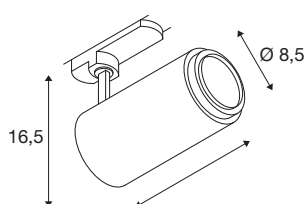

TECHNISCHE SPECIFICATIES

Art.nr.:	1006116
Aantal verschillende lichtopeningen	1
Primaire nominale spanning	220-240V ~50/60Hz mA/V
Secundaire stroom / secundaire spanning	500mA
Lengte	19 cm
Hoogte	16.5 cm
Diameter	8.5 cm
Nettogewicht	1.01 kg
Brutogewicht	1.344 kg
Veiligheidsklasse	I
Montagebeschrijving	Rail plafond
Dimbaar	Ja
Dimtechniek	DALI
Wattage	20 W
Lumen	1800 lm
Lichtkleurtemperatuur	3000 Kelvin
Stralingshoek	15 °
Kleur	zwart
CRI	90
UGR ≤	25
BIG WHITE pagina	71